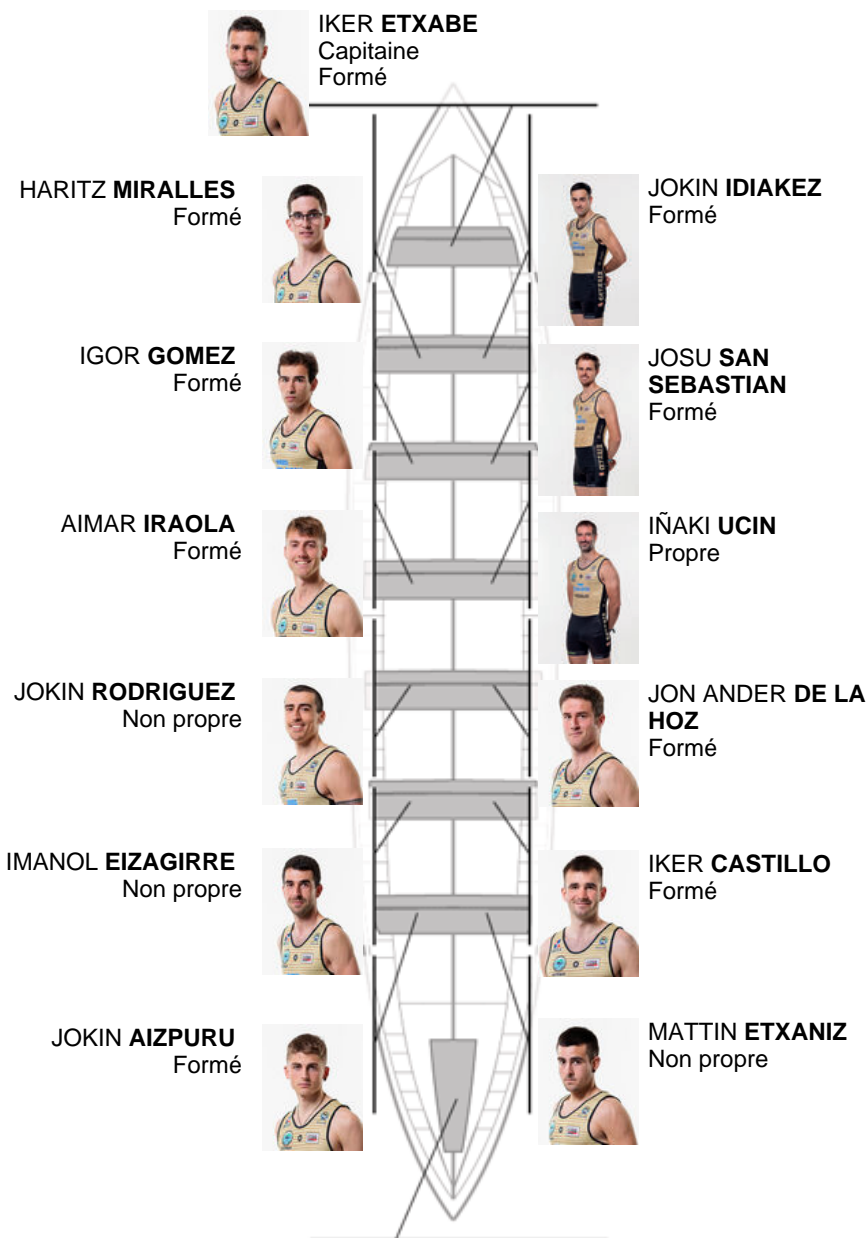

	Club	Temp	Dif	%	Points
11	GETARIA	20:03,60	00:40.40	103.47%	2

Coach
ION
LARRAÑAGA

Déleégue
XABIER
GOIKOETXEA
MANTEROLA

Firma y sello

Supleánts

Remeur
~~XABIER~~
~~LARRAÑAGA~~

Non propre

UNAX EIZAGIRRE
Formé

Formé:10

Prope: 1

Non prope: 3