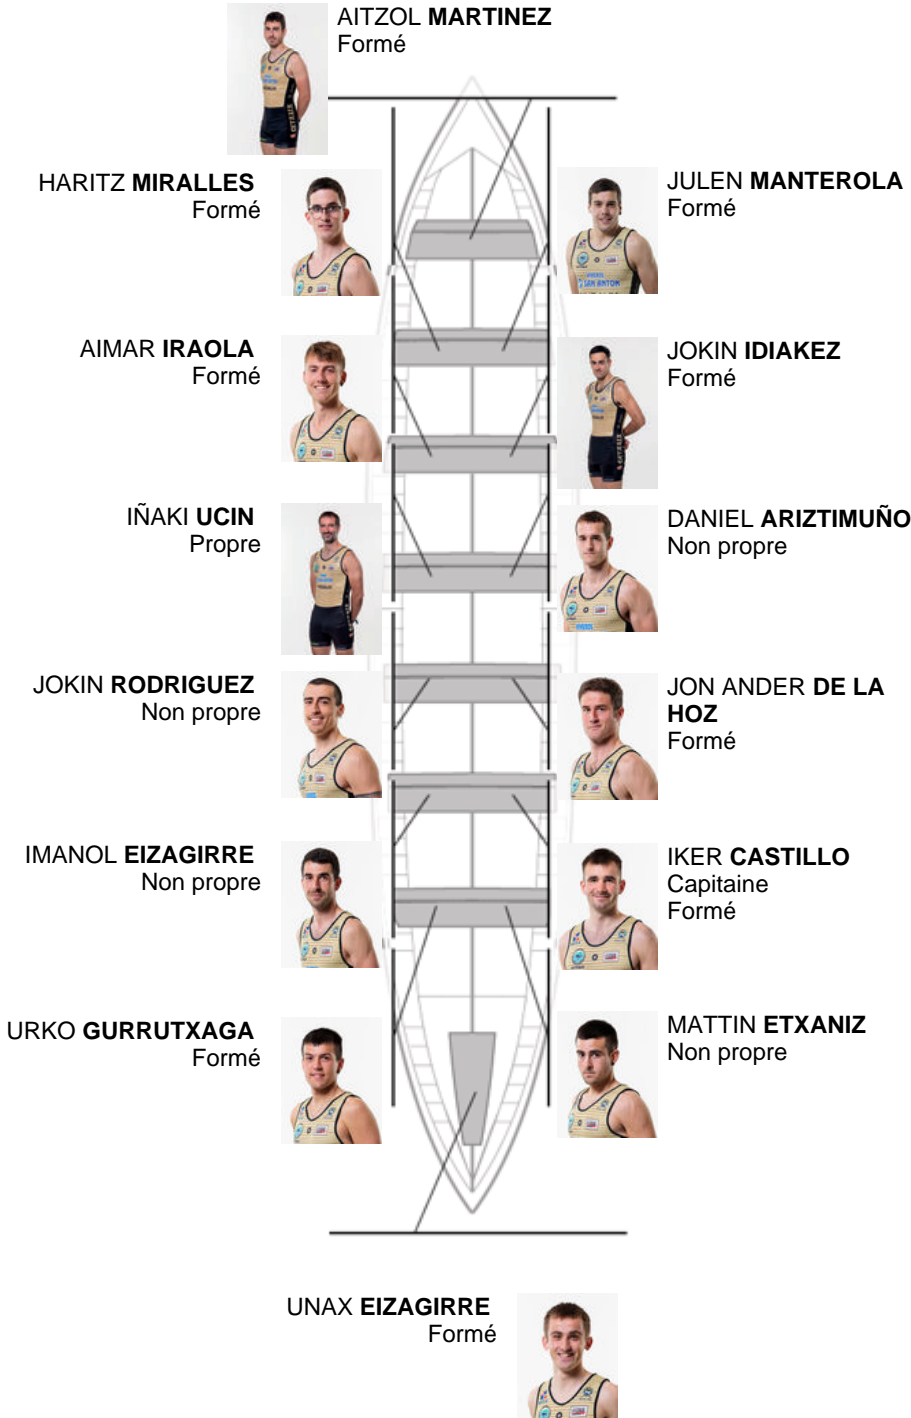

	Club	Temp	Dif	%	Points
10	GETARIA	20:04,60	00:33.68	102.87%	3

Coach
ION
LARRAÑAGA

Déleégue
XABIER
GOIKOETXEA
MANTEROLA

Firma y sello

Supleánts

Remeur
JON ANDER
DE LA HOZ
SEBASTIAN
Non propre
Formé

Formé:9
Prope: 1
Non prope: 4