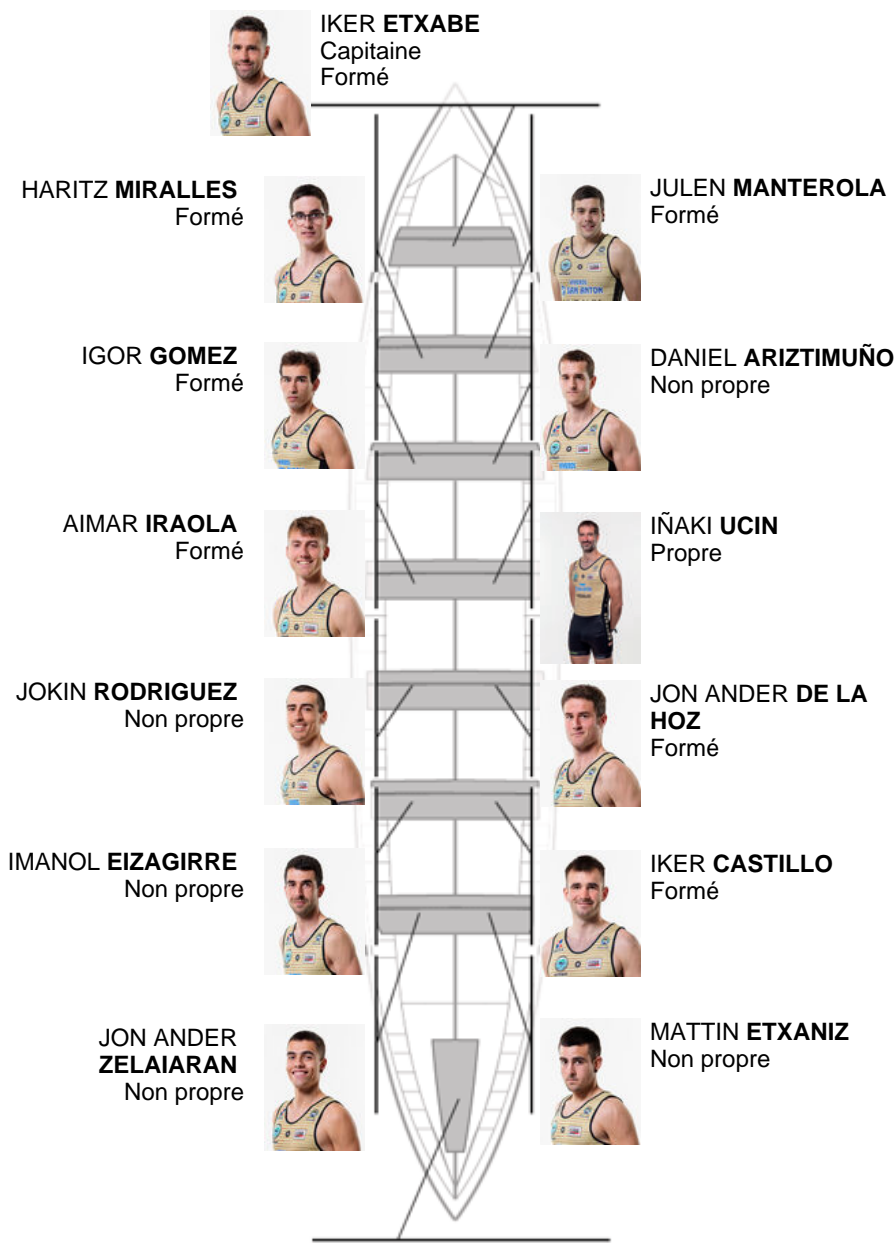

	Club	Temp	Dif	%	Points
6	GETARIA	20:49,76	00:37.62	103.10%	7

Coach
ION
LARRAÑAGA

Déleégue
XABIER
GOIKOETXEA
MANTEROLA

Firma y sello

Supleánts

Remeur
~~XABIER~~
SEBASTIAN
Formé
Formé

UNAX EIZAGIRRE
Formé

Formé:8

Prope: 1

Non prope: 5