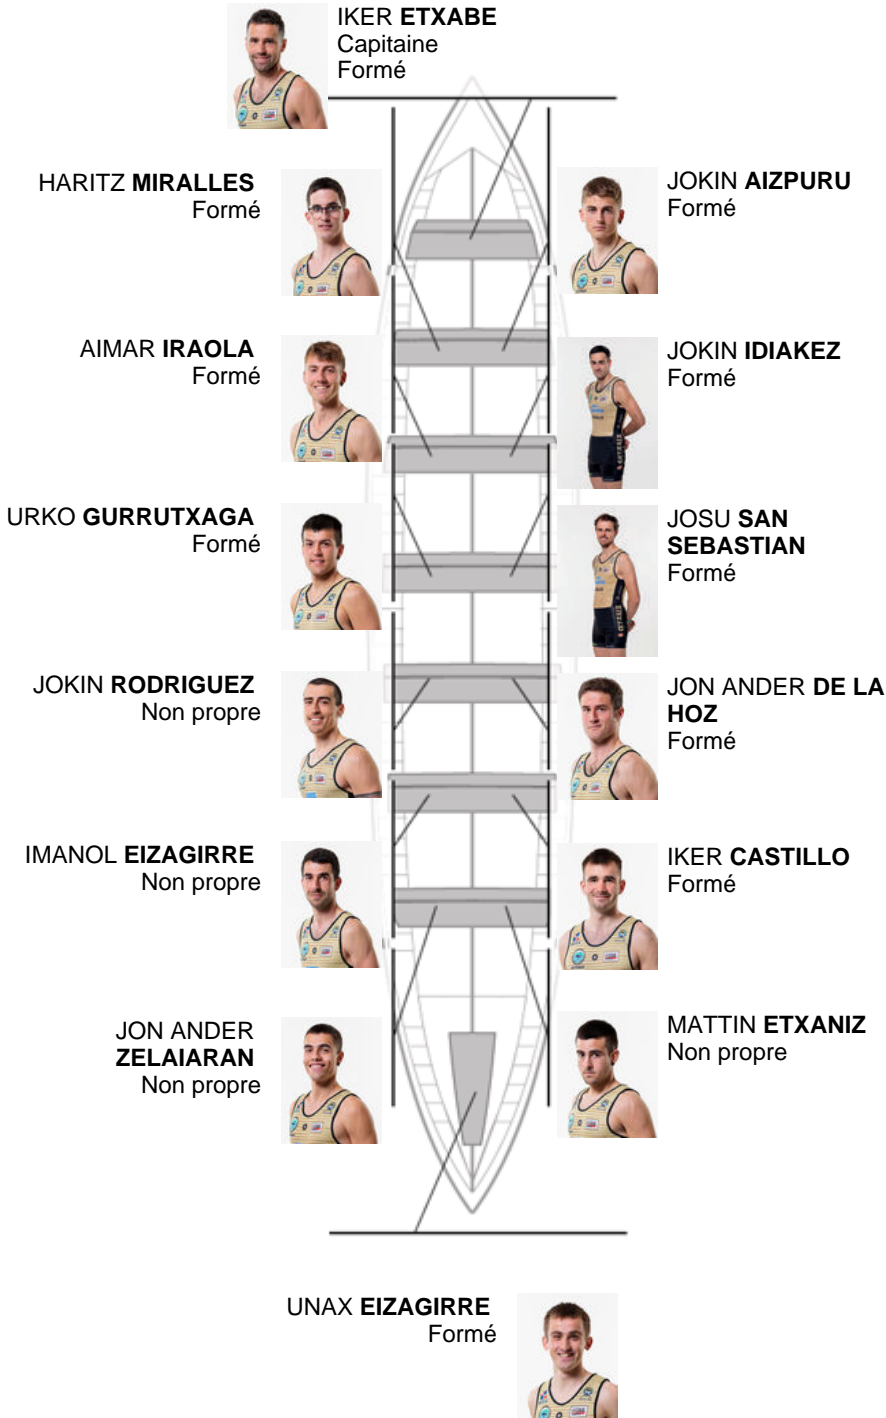

	Club	Temp	Dif	%	Points
6	GETARIA	20:50,96	00:21.00	101.70%	7

Coach
ION
LARRAÑAGA

Délegué
XABIER
GOIKOETXEA
MANTEROLA

Firma y sello

Supleánts

Remeur
~~XABIER~~
~~MANTEROLA~~
Non propre

Formé:10

Prope:

Non prope: 4