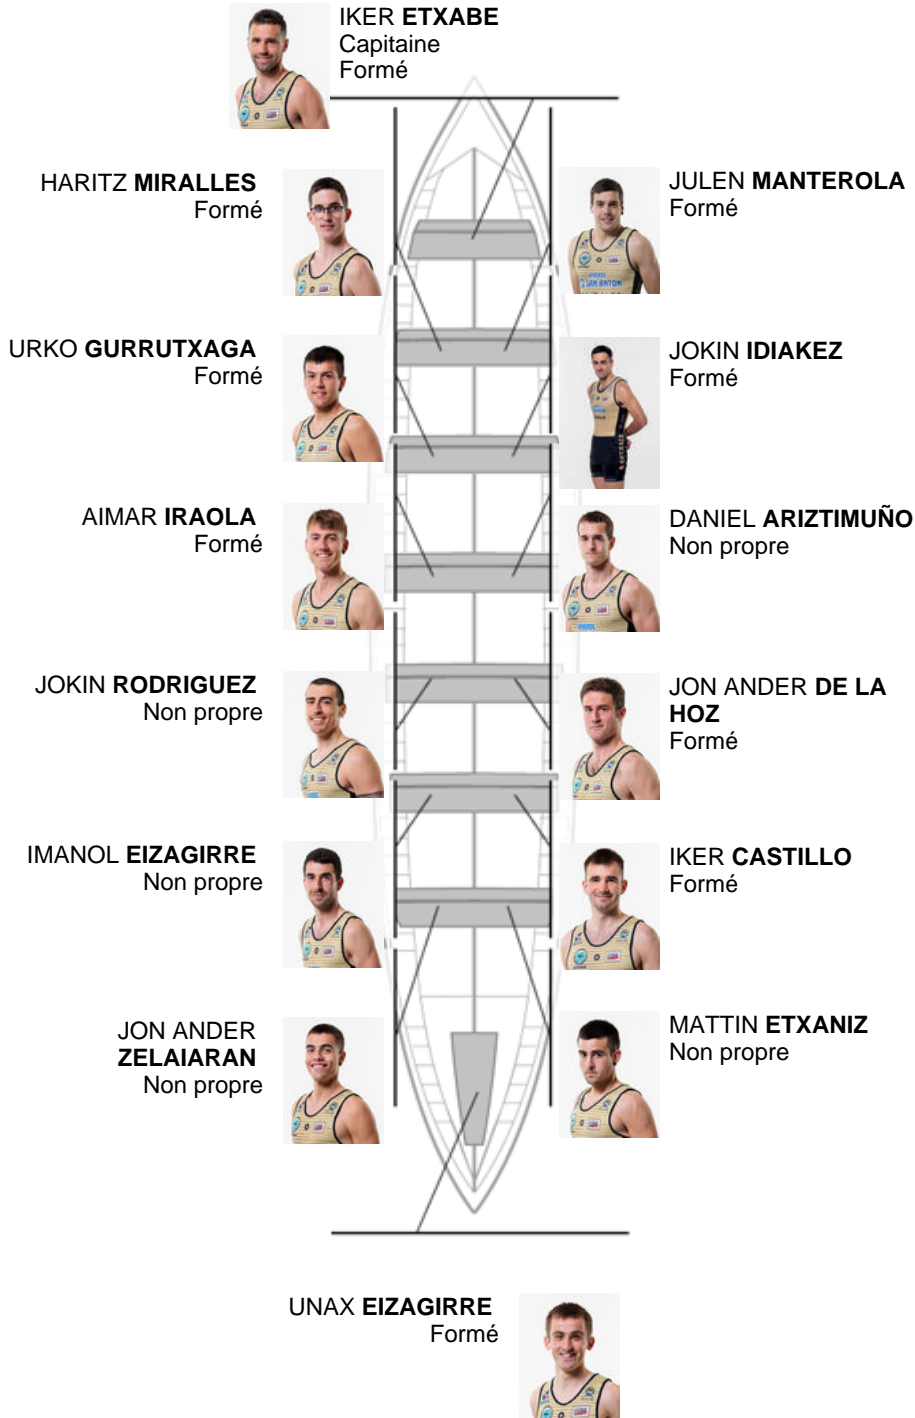

	Club	Temp	Dif	%	Points
6	GETARIA	19:57,40	00:26.22	102.23%	7

Coach  
ION  
LARRAÑAGA

Délégué  
XABIER  
GOIKOETXEA  
MANTEROLA

Firma y sello

### Supleánts

Remeur  
ION  
BERRU  
SEBASTIAN  
Propre  
Formé

Formé:9  
Prope:  
Non prope: 5