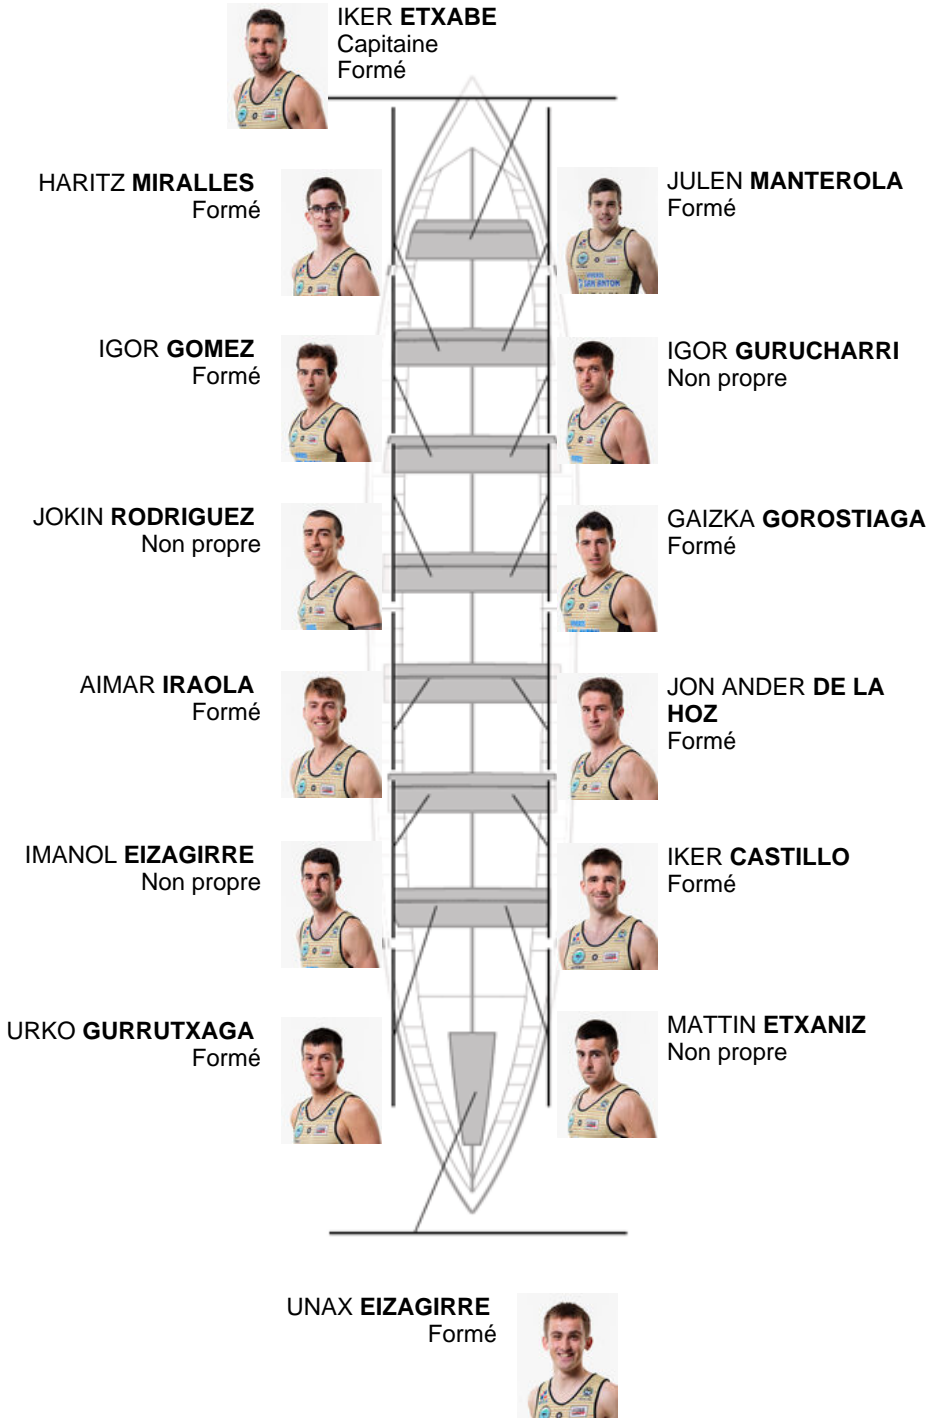

	Club	Temp	Dif	%	Points
6	GETARIA	20:45,16	00:30.92	102.54%	7

Coach
ION
LARRAÑAGA

Délegué
XABIER
GOIKOETXEA
MANTEROLA

Firma y sello

Supleánts

Remeur
~~XABIER DE LA HOZ~~
~~BERNABÉ~~
Non propre

Formé:10

Prope:

Non propre: 4