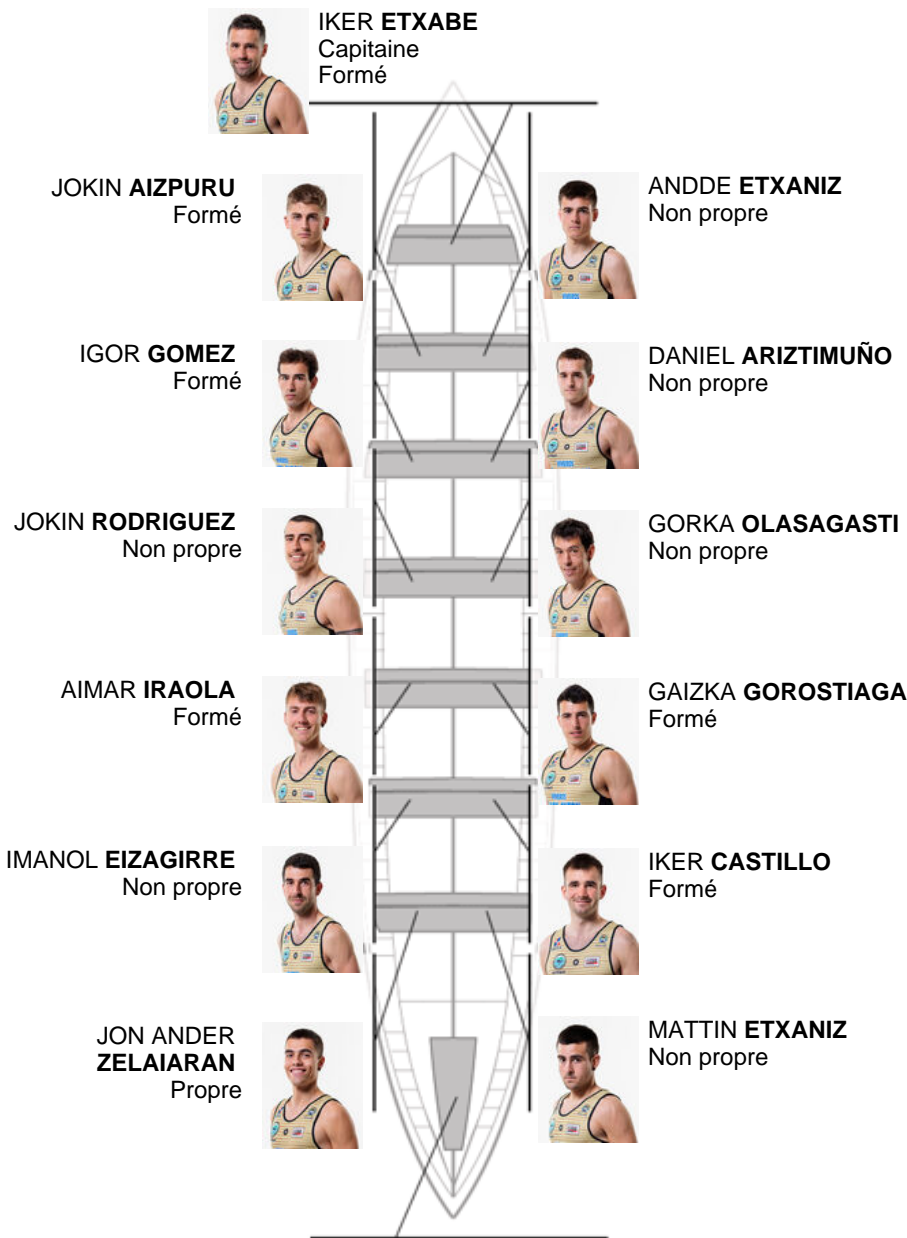

	Club	Temp	Dif	%	Points
4	GETARIA	19:46,32	00:11.67	100.99%	9

Coach  
ION  
LARRAÑAGA

Déleégue  
XABIER  
GOIKOETXEA  
MANTEROLA

Firma y sello

### Supleánts

Remeur  
~~XABIER BERROKALDEA~~  
~~MARTIN BERROKALDEA~~

Formé propre

**UNAX EIZAGIRRE**  
Formé

**Formé: 7**  
**Prope: 1**  
**Non propre: 6**