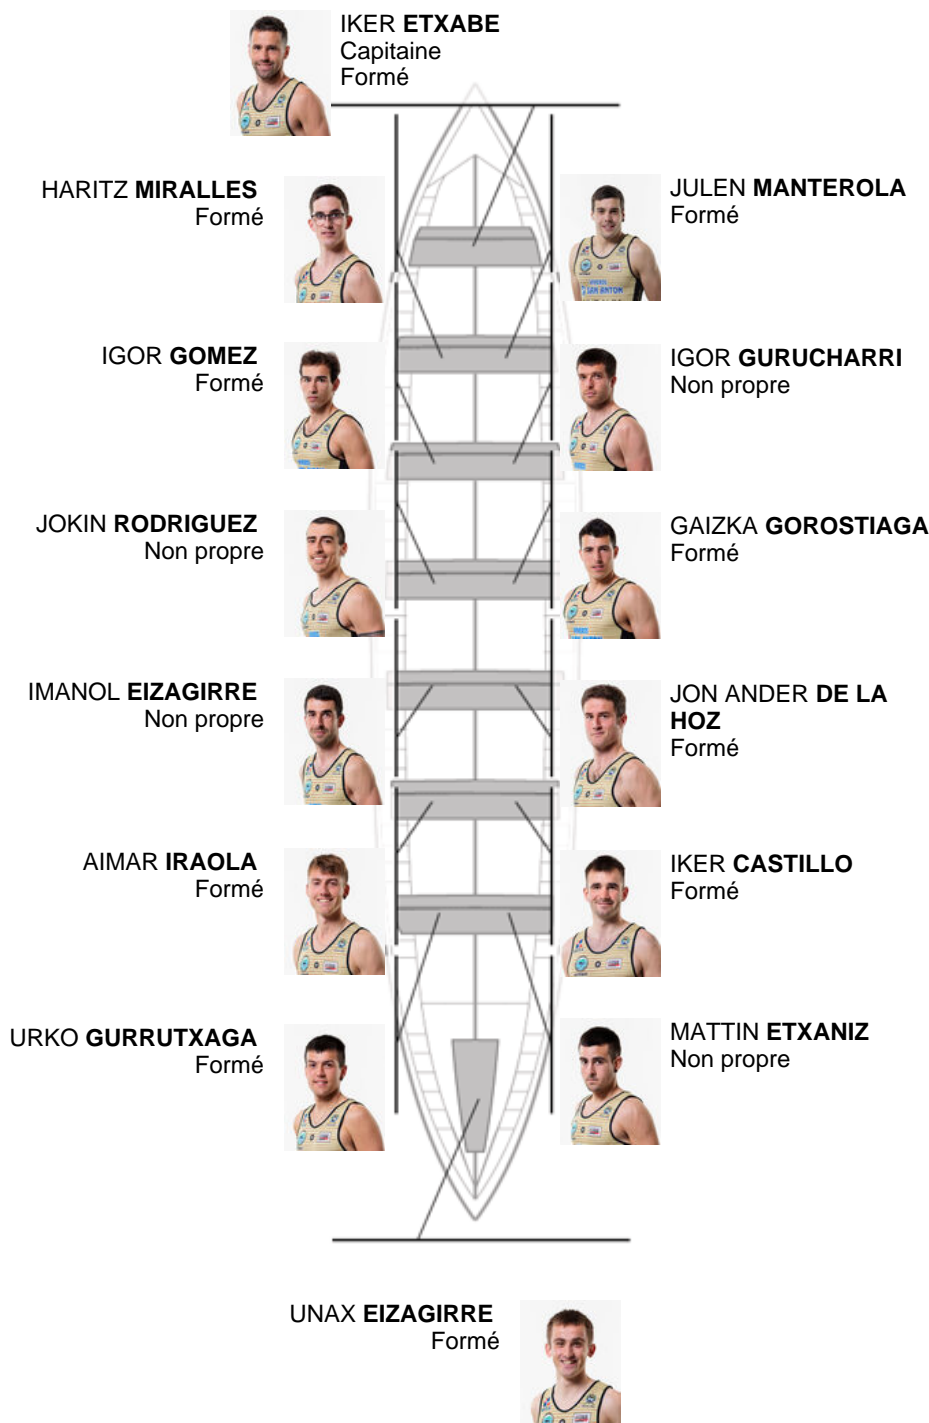

	Club	Temp	Dif	%	Points
7	GETARIA	21:28,04	00:55.19	104.47%	6

Coach
ION
LARRAÑAGA

Délégué
XABIER
GOIKOETXEA
MANTEROLA

Firma y sello

Supleánts

Remeur
~~XABIER~~
~~DE LA HOZ~~

Non propre

Formé:10

Prope:

Non prope: 4