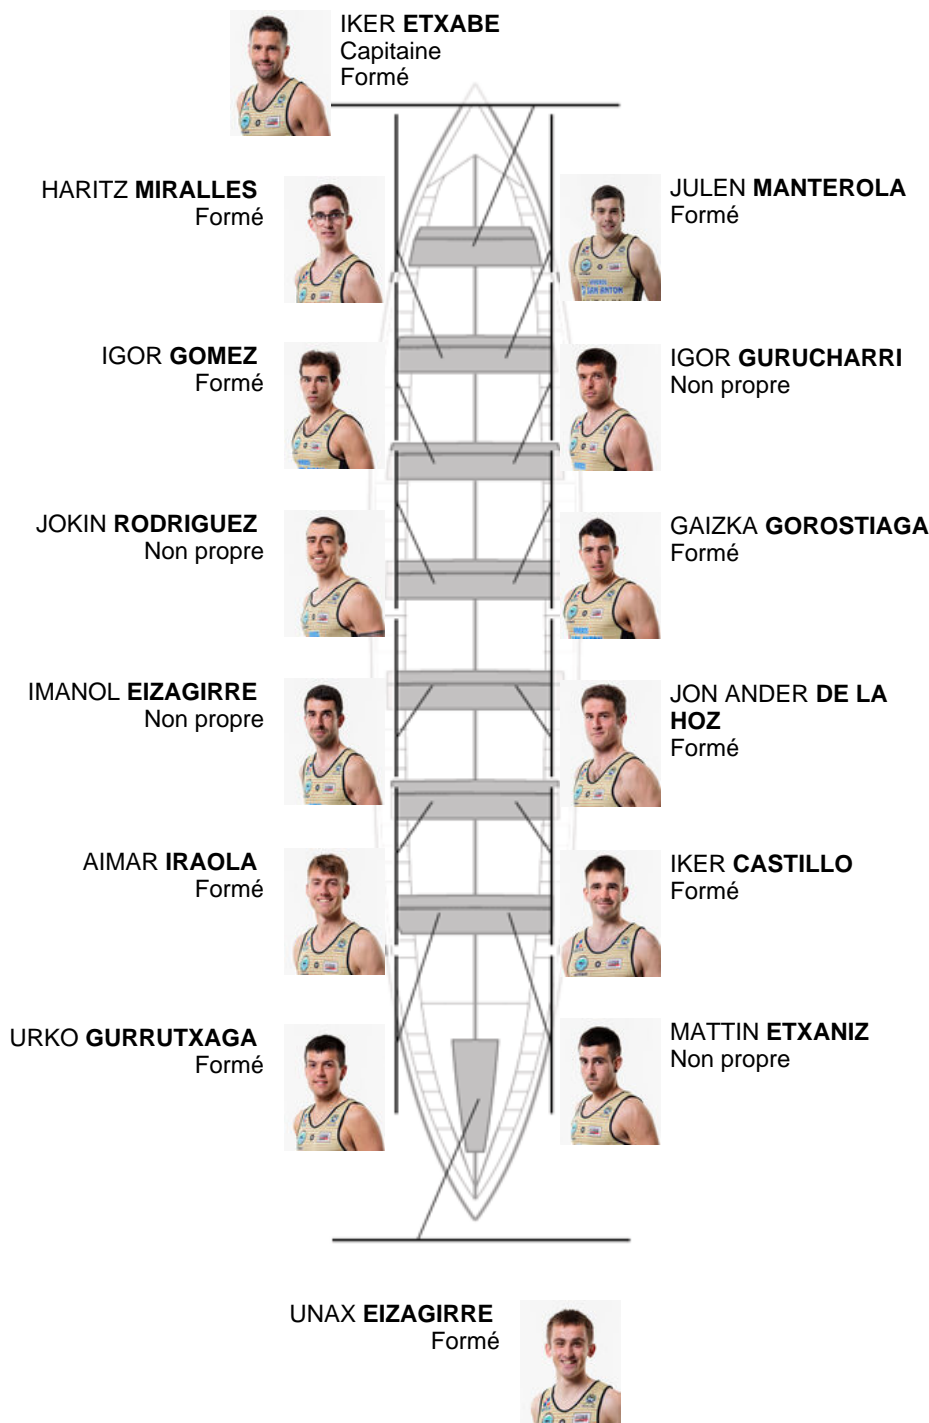

	Club	Temp	Dif	%	Points
7	GETARIA	21:28,04	00:55.19	104.47%	6

Coach  
ION  
LARRAÑAGA

Délégué  
XABIER  
GOIKOETXEA  
MANTEROLA

Firma y sello

### Supleánts

Remeur  
~~XABIER~~  
~~DER GALAN~~

Non propre

Formé:10

Prope:

Non prope: 4