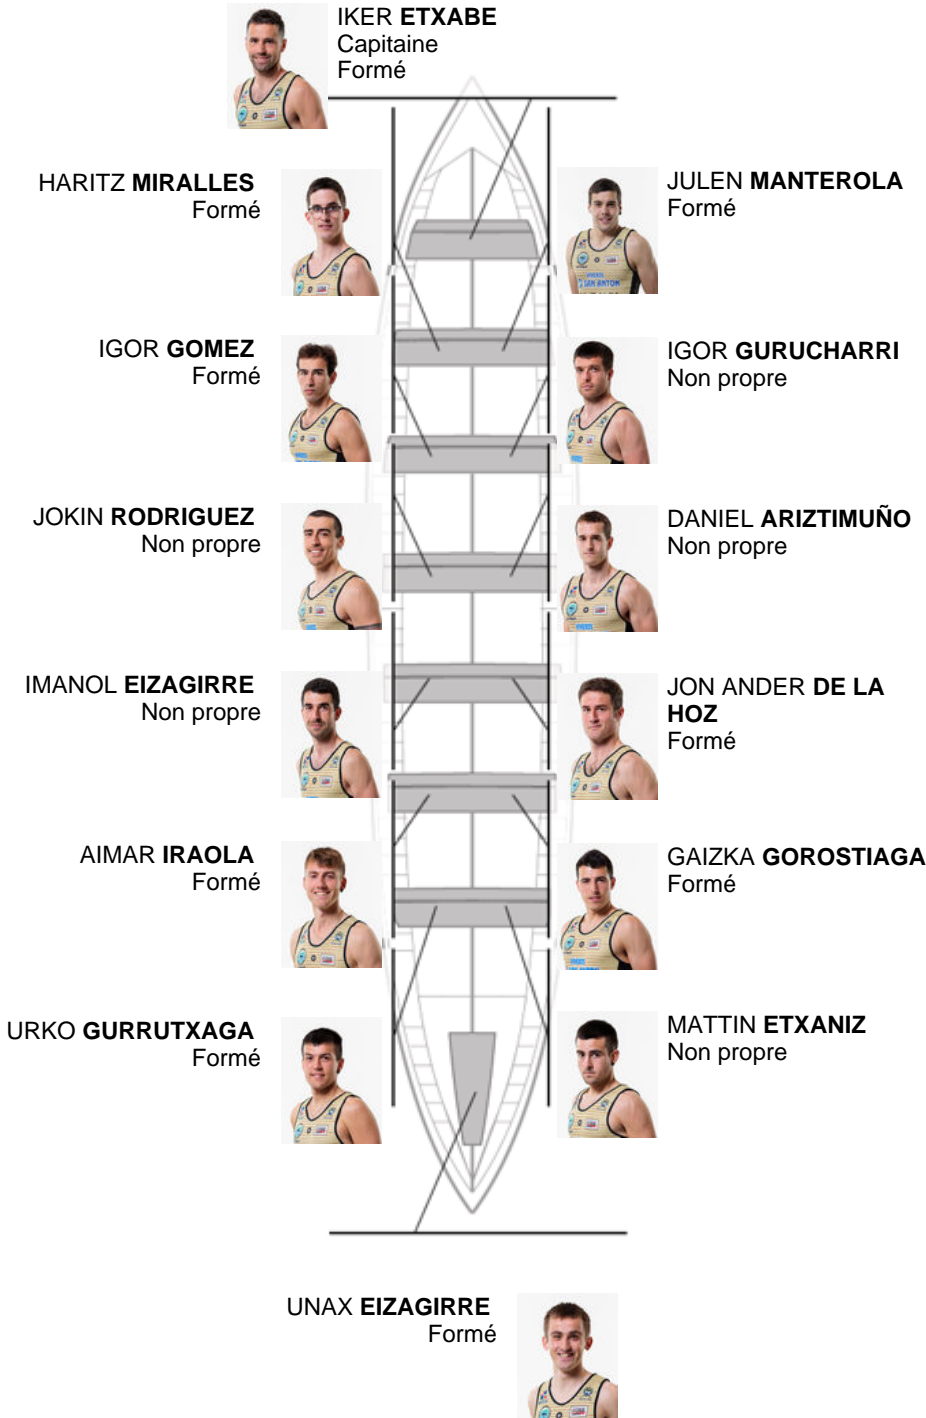

	Club	Temp	Dif	%	Points
10	GETARIA	21:14,44	01:03.82	105.27%	3

Coach
ION
LARRAÑAGA

Délégué
XABIER
GOIKOETXEA
MANTEROLA

Firma y sello

Supleánts

Remeur
~~XABIER~~
~~GOROSTI~~
Non propre

Formé:9
Prope:
Non propre: 5