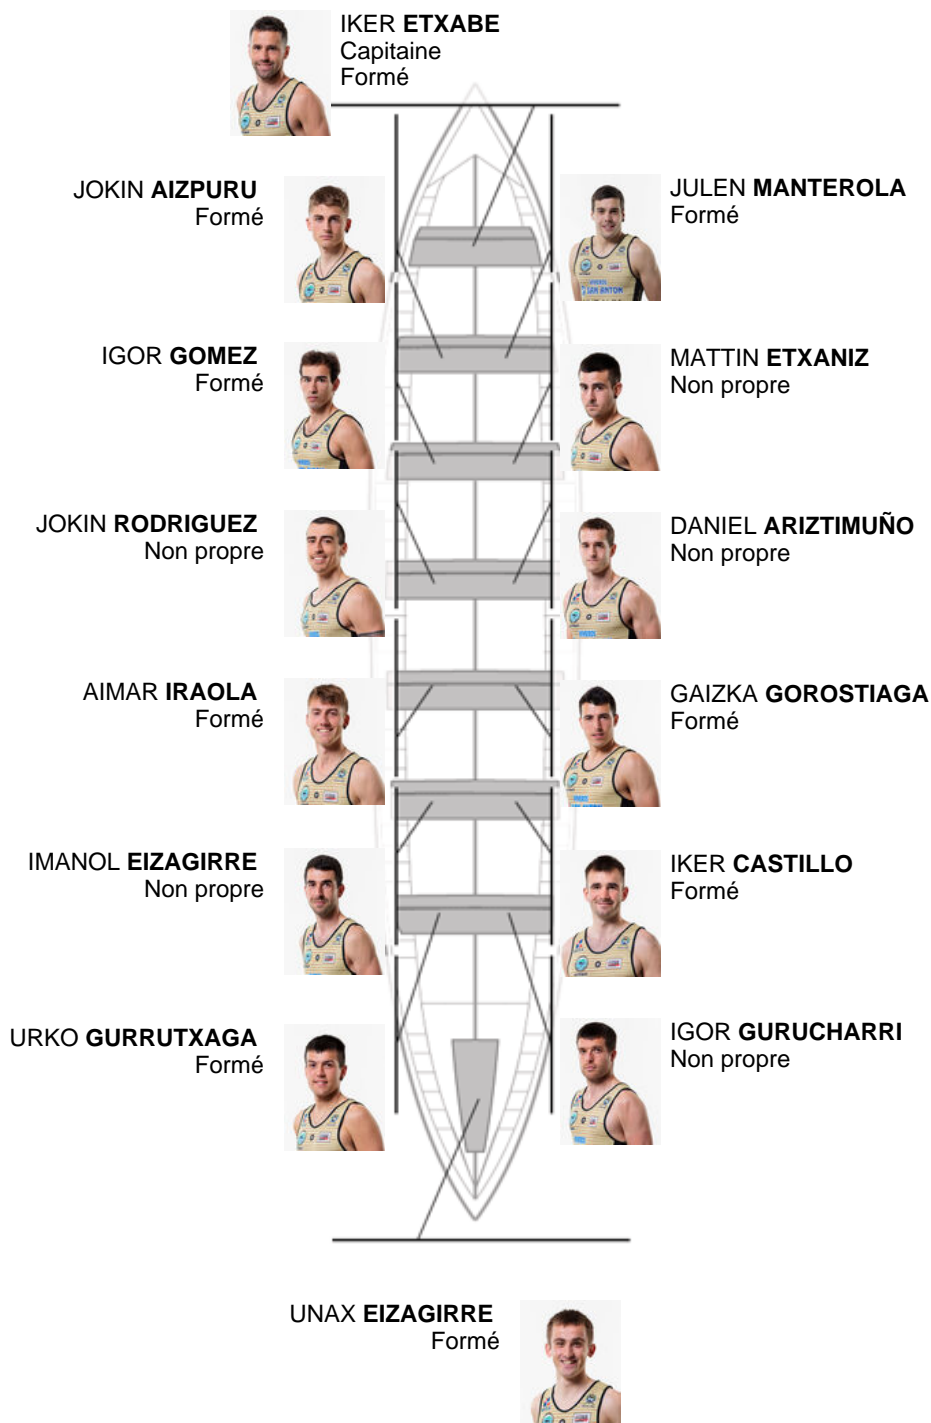

	Club	Temp	Dif	%	Points
8	GETARIA	21:00,40	00:46.58	103.83%	5

Coach
ION
LARRAÑAGA

Délegué
XABIER
GOIKOETXEA
MANTEROLA

Firma y sello

Supleánts

Remeur
~~AITOR~~
~~DERIBARRENA~~

Non propre

Formé:9

Prope:

Non propre: 5