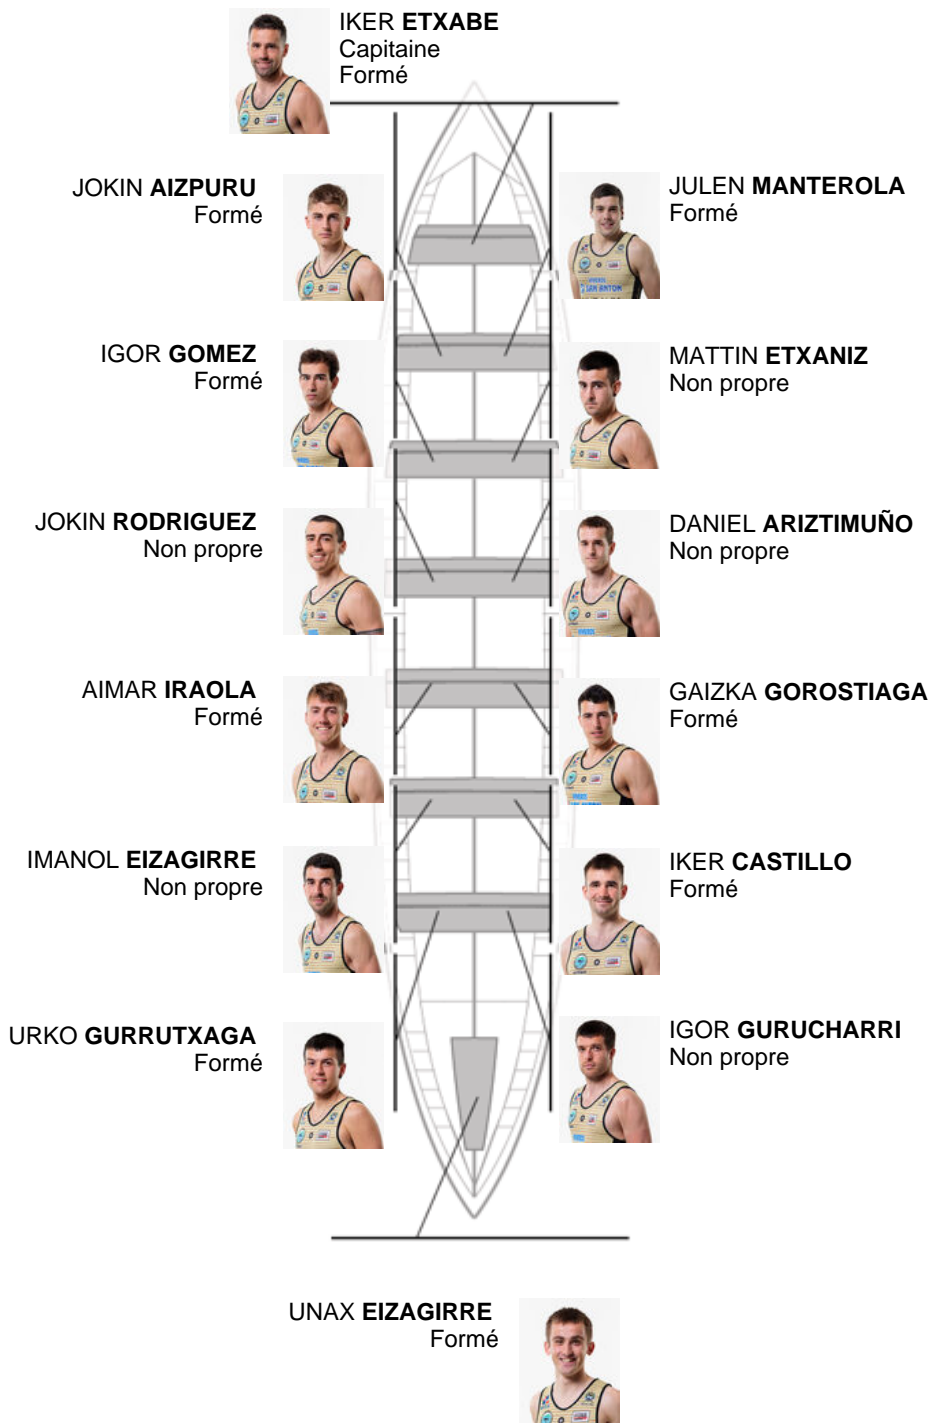

	Club	Temp	Dif	%	Points
8	GETARIA	21:00,40	00:46.58	103.83%	5

Coach  
ION  
LARRAÑAGA

Délegué  
XABIER  
GOIKOETXEA  
MANTEROLA

Firma y sello

### Supleánts

Remeur  
~~ANTON~~  
~~DER BILAMBEASTI~~

Non propre

Formé:9

Prope:

Non prope: 5