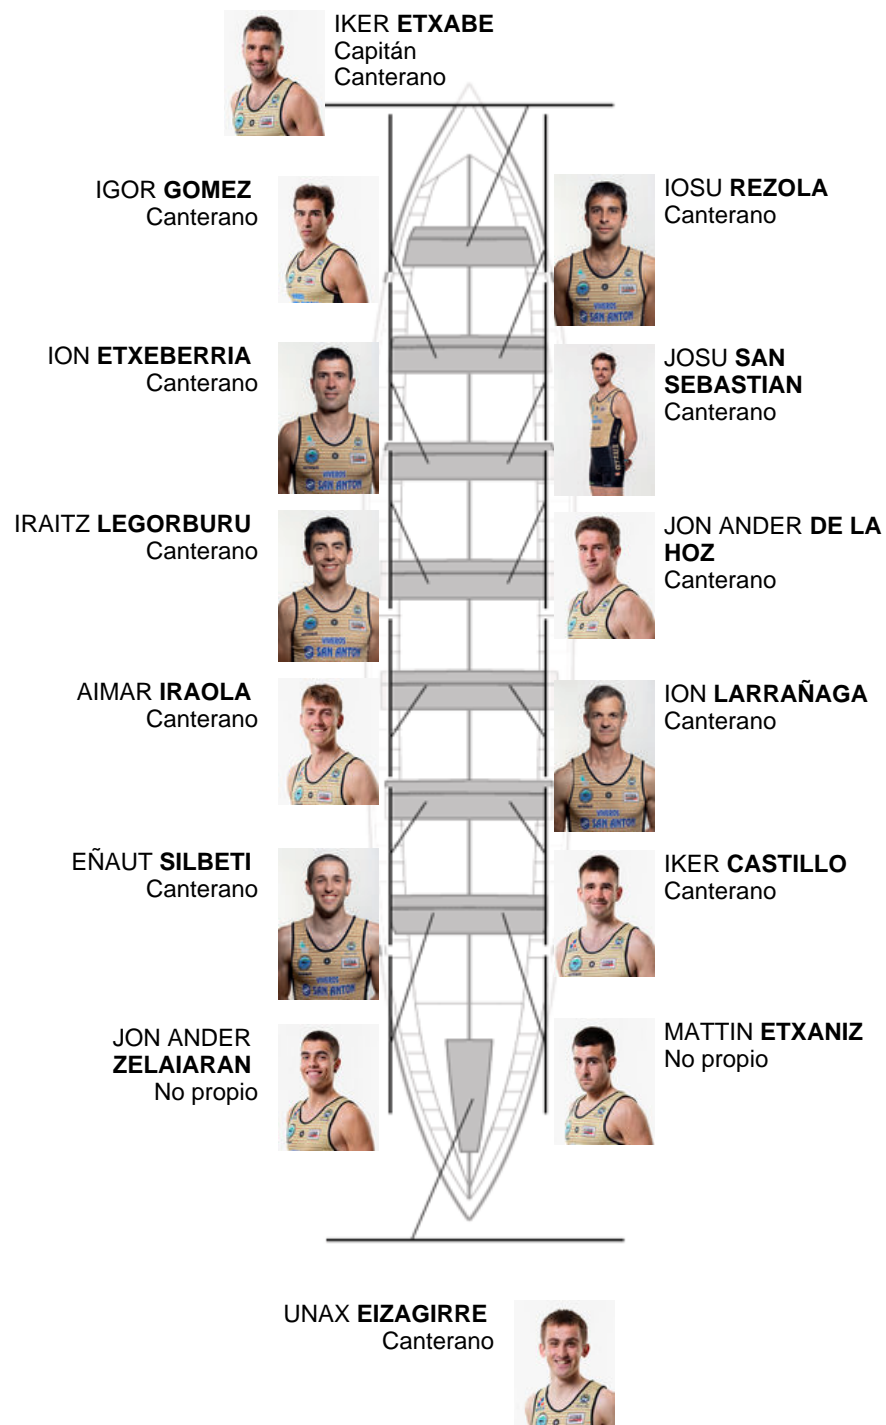

	Club	Tempo	A favor	%	Puntos
5	GETARIA	20:09,90	00:34.02	102.89%	8

Adestrador
ION
LARRAÑAGA

Delegado
JOSE MANUEL
GOROSTIAGA LETE

Firma e sello

Suplentes

Remeiro
~~BERNIZ~~
~~GOROSTIAGA~~
Canterano

Canteirás:12

Propios:

Non propio: 2