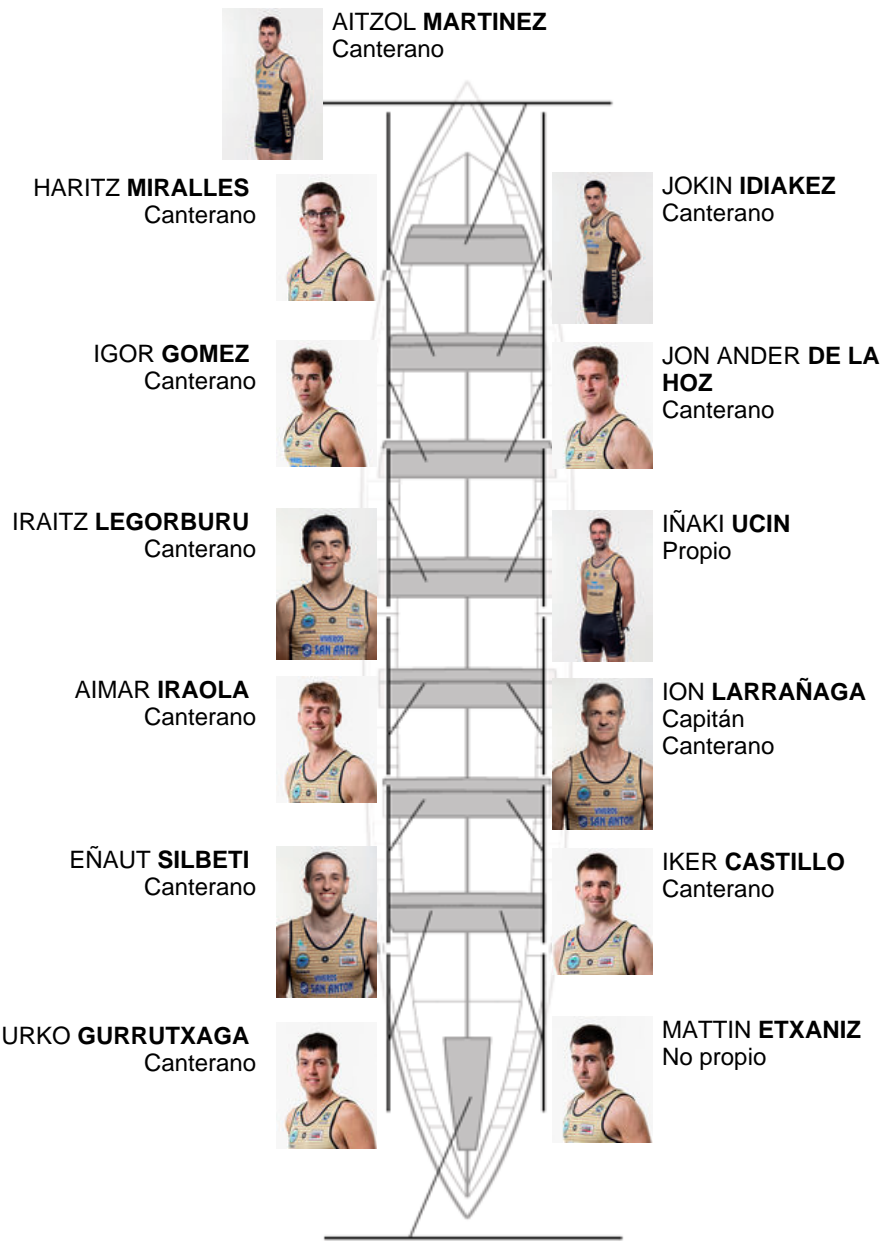

	Club	Tempo	A favor	%	Puntos
11	GETARIA	20:31,64	00:30.03	102.49%	2

Adestrador
ION
LARRAÑAGA

Delegado
JOSE MANUEL
GOROSTIAGA LETE

Firma e sello

Suplentes

Remeiro /
JOAN ANDER
DE LA HOZ
SEBASTIAN
CANTERANO
No propio
Canterano

UNAX EIZAGIRRE
Canterano

Canteirás: 12

Propios: 1

Non propio: 1