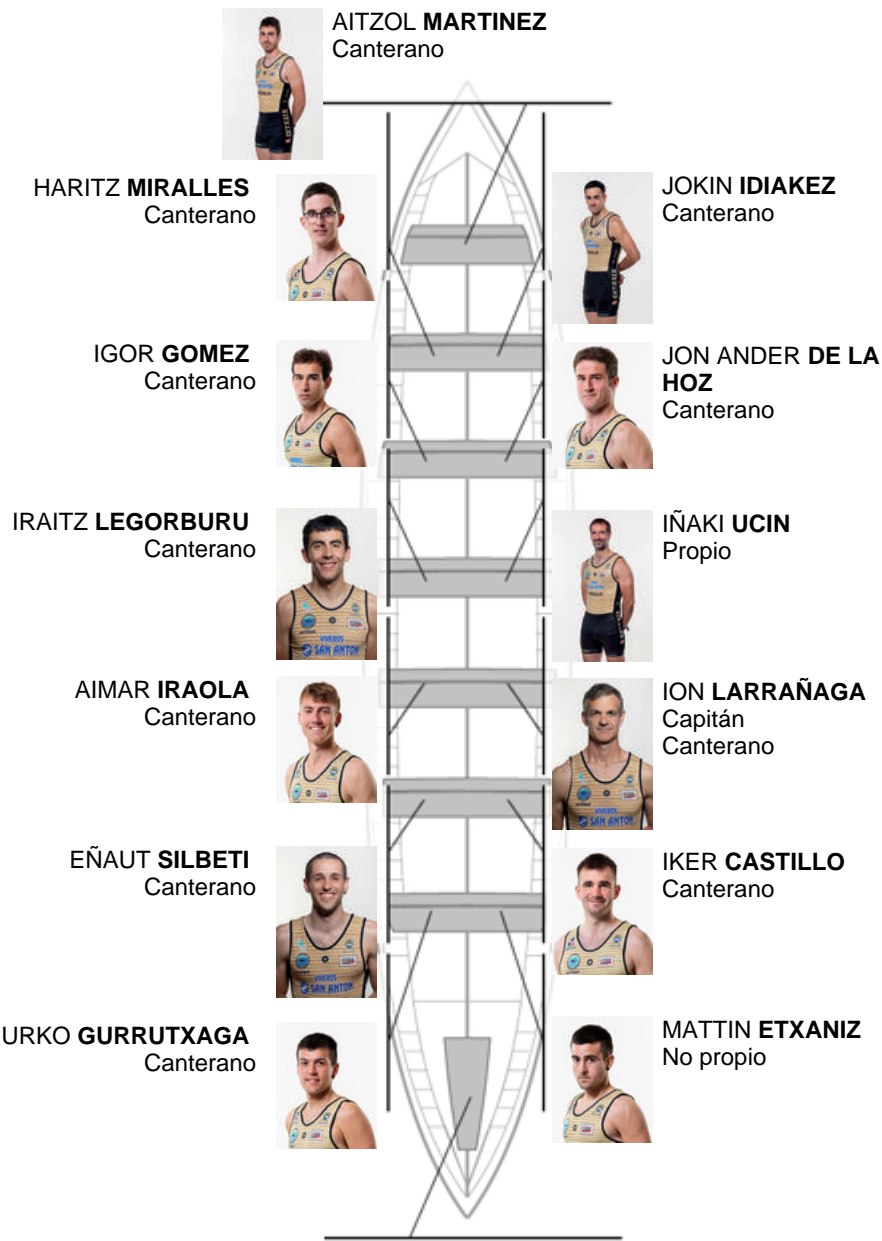

	Club	Tempo	A favor	%	Puntos
11	GETARIA	20:31,64	00:30.03	102.49%	2

Adestrador
ION
LARRAÑAGA

Delegado
JOSE MANUEL
GOROSTIAGA LETE

Firma e sello

Suplentes

Remeiro /
JOAN ANDER
DE LA HOZ
SEBASTIAN
GARRIBAY
Canterano

UNAX EIZAGIRRE
Canterano

Canteirás: 12

Propios: 1

Non propio: 1