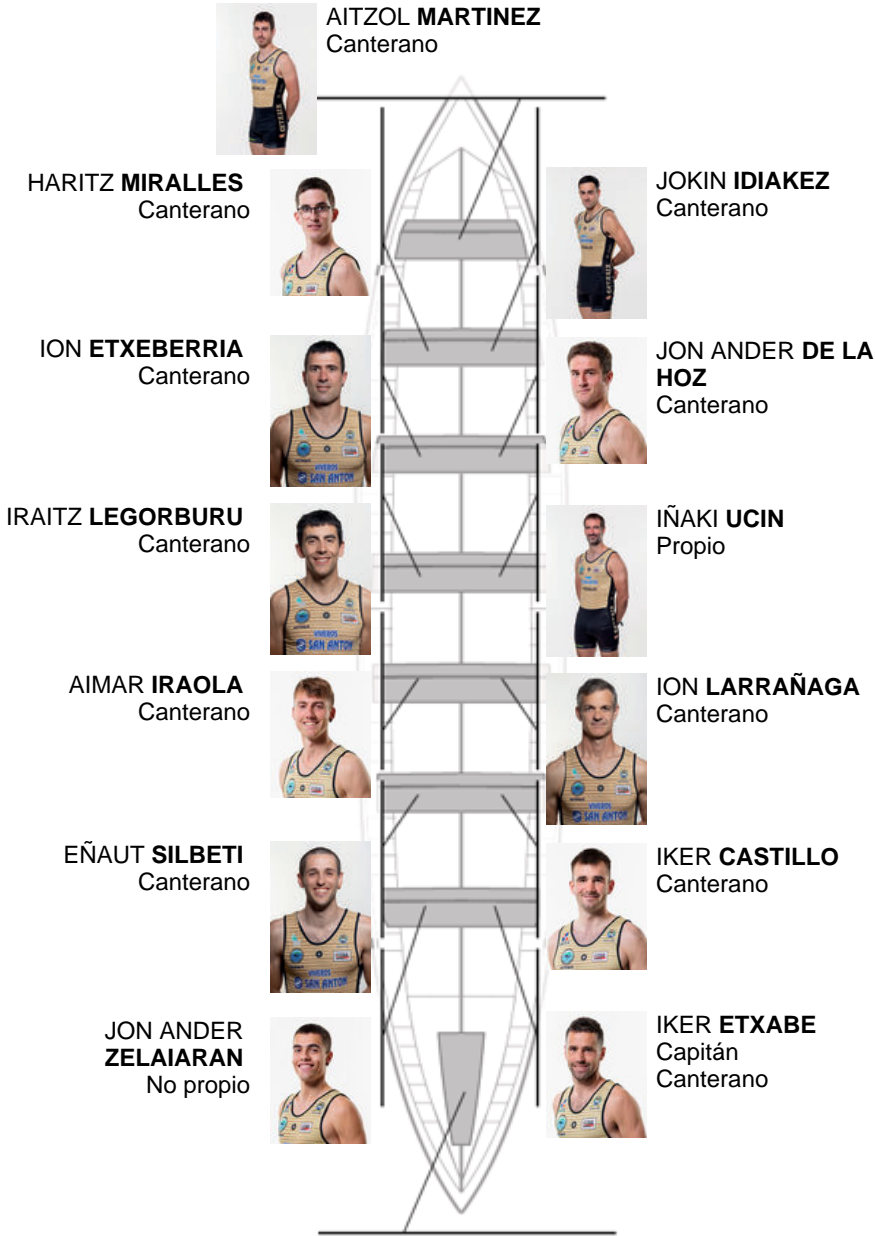

	Club	Tempo	A favor	%	Puntos
7	GETARIA	20:29,88	00:38.58	103.23%	6

Adestrador
ION
LARRAÑAGA

Delegado
JOSE MANUEL
GOROSTIAGA LETE

Firma e sello

Suplentes

Remeiro
~~ION~~
~~SEBASTIAN~~
SEBASTIAN
Canterano

UNAX EIZAGIRRE
Canterano