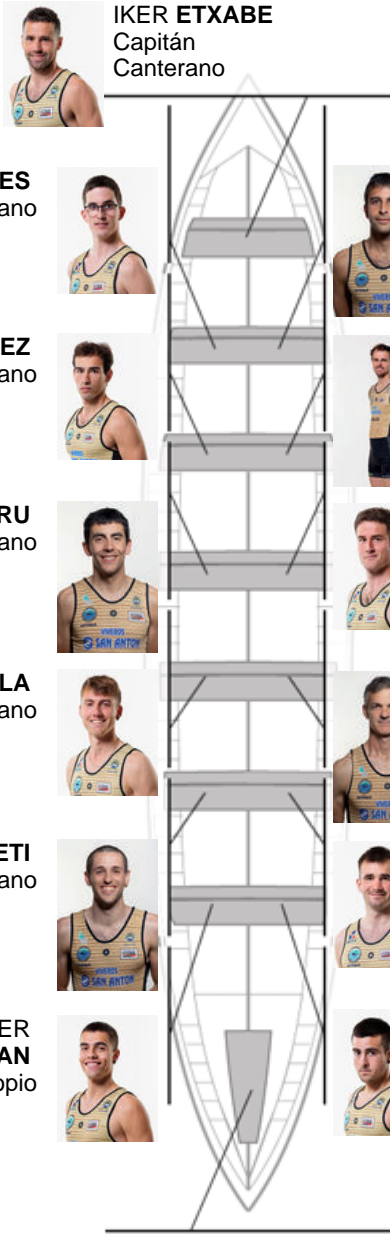

	Club	Tempo	A favor	%	Puntos
4	GETARIA	20:02,78	00:16.74	101.41%	9

Adestrador
ION
LARRAÑAGA

Delegado
JOSE MANUEL
GOROSTIAGA LETE

Firma e sello

Suplentes

Remeiro
~~ION LARRAÑAGA~~
Canterano

UNAX EIZAGIRRE
Canterano

Canteirás:12

Propios:

Non propio: 2