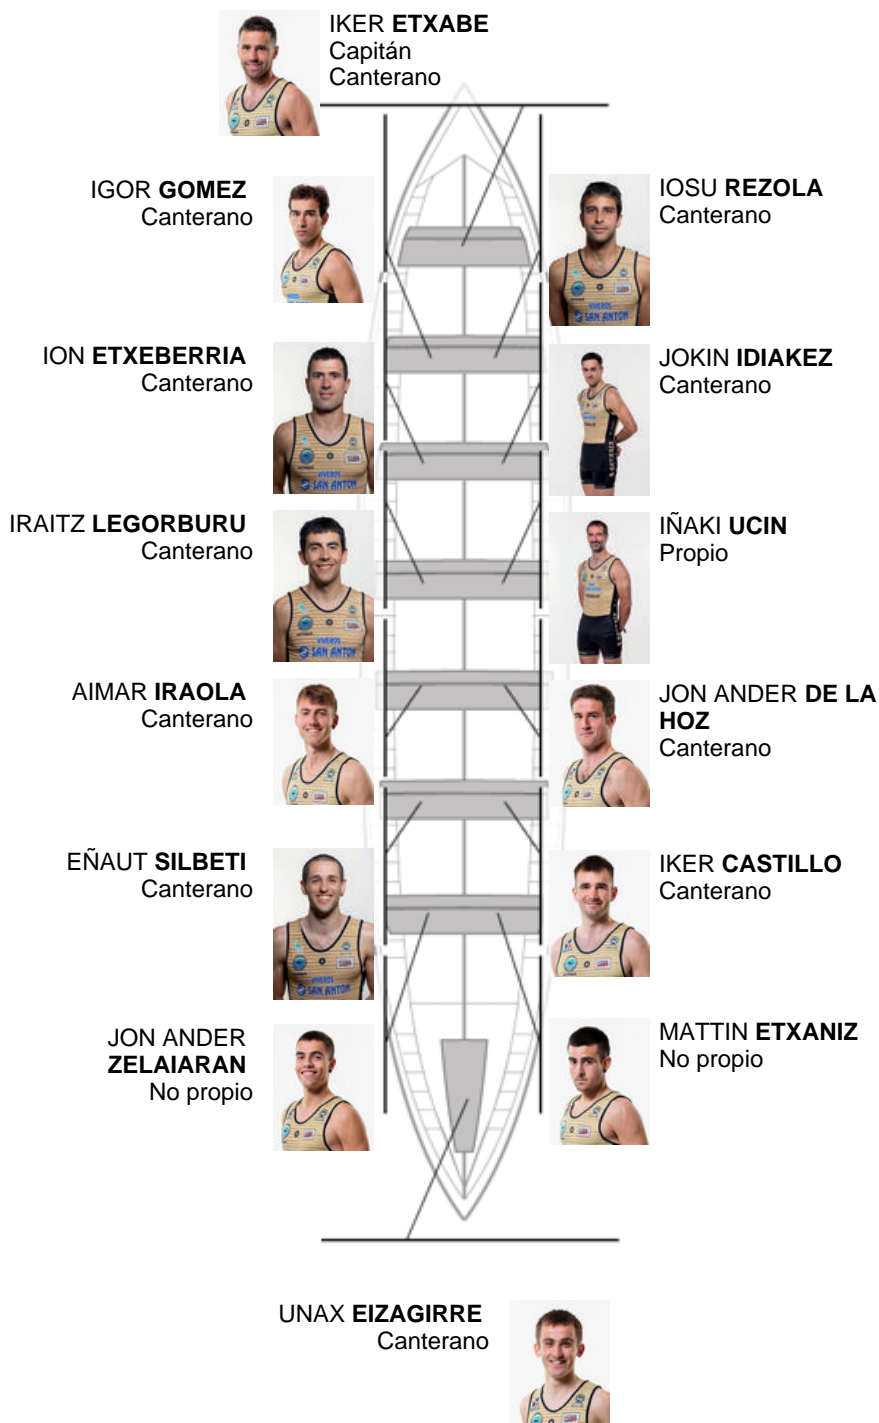

	Club	Tempo	A favor	%	Puntos
9	GETARIA	20:21,86	00:23.92	101.99%	4

Adestrador
ION
LARRAÑAGA

Delegado
JOSE MANUEL
GOROSTIAGA LETE

Firma e sello

Suplentes

Remeiro
~~SEBASTIAN~~
~~LARRAÑAGA~~
SEBASTIAN
Canterano
Canterano