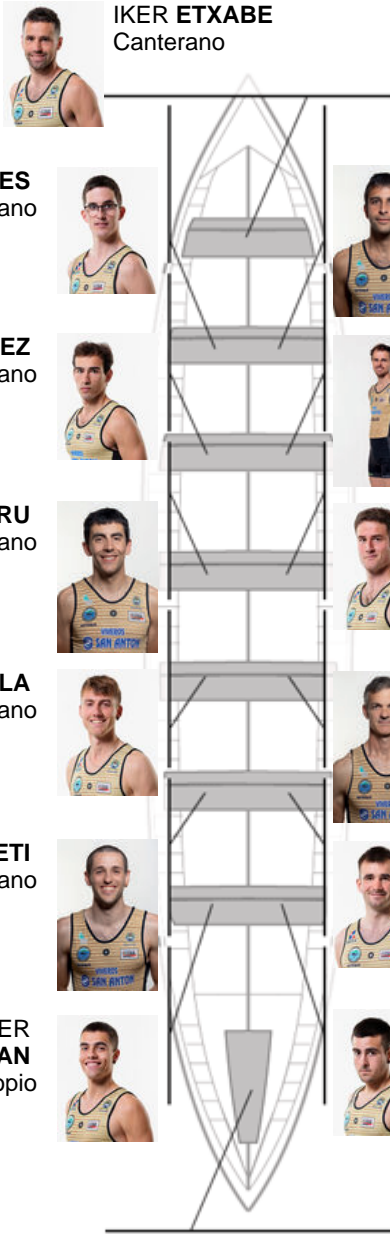

	Club	Tempo	A favor	%	Puntos
5	GETARIA	20:54,04	00:23.30	101.89%	8

Adestrador
ION
LARRAÑAGA

Delegado
JOSE MANUEL
GOROSTIAGA LETE

Firma e sello

Suplentes

Remeiro
~~ION LARRAÑAGA~~
Canterano

IKER ETXABE
Canterano

HARITZ MIRALLES
Canterano

IOSU REZOLA
Canterano

IGOR GOMEZ
Canterano

JOSU SAN SEBASTIAN
Canterano

IRAITZ LEGORBURU
Canterano

JON ANDER DE LA HOZ
Canterano

AIMAR IRAOLA
Canterano

ION LARRAÑAGA
Capitán
Canterano

EÑAUT SILBETI
Canterano

IKER CASTILLO
Canterano

JON ANDER ZELAIARAN
No propio

MATTIN ETXANIZ
No propio

UNAX EIZAGIRRE
Canterano

Canteirás:12

Propios:

Non propio: 2