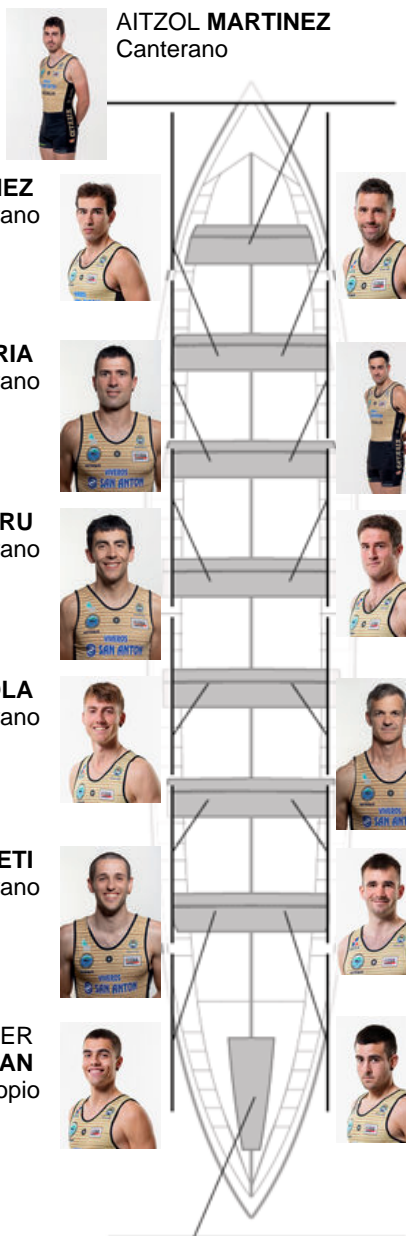

	Club	Tempo	A favor	%	Puntos
7	GETARIA	20:25,70	00:41.18	103.47%	6

Adestrador  
ION  
LARRAÑAGA

Delegado  
JOSE MANUEL  
GOROSTIAGA LETE

Firma e sello

### Suplentes

Remeiro  
~~IGOR GOMEZ~~  
~~ION LARRAÑAGA~~  
SEBASTIAN  
Canterano  
Canterano

AITZOL MARTINEZ  
Canterano

IGOR GOMEZ  
Canterano

IKER ETXABE  
Capitán  
Canterano

ION ETXEBERRIA  
Canterano