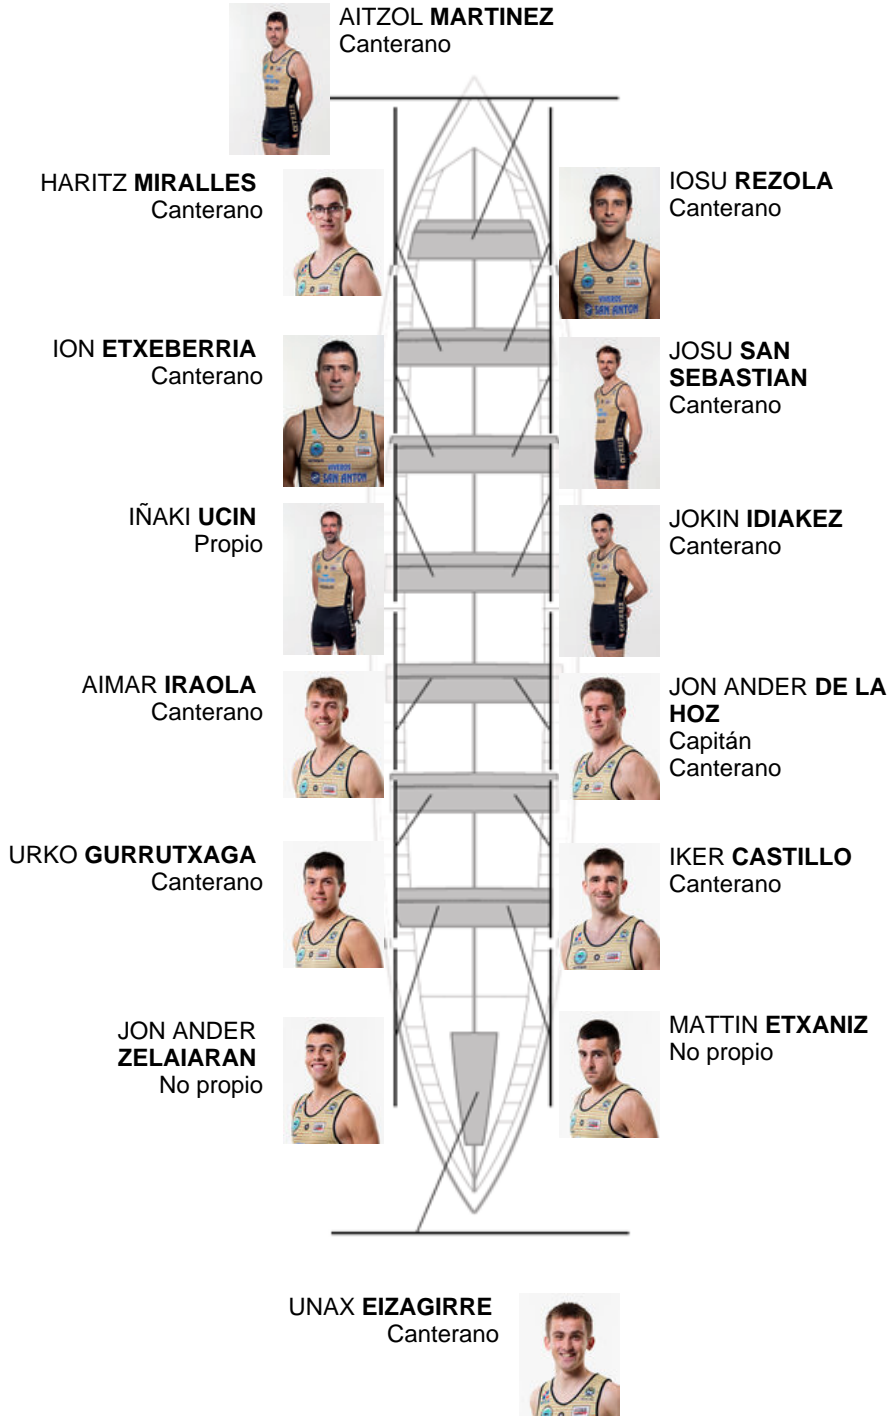

	Club	Tempo	A favor	%	Puntos
7	GETARIA	19:59,58	00:38.86	103.34%	6

Adestrador
ION
LARRAÑAGA

Delegado
JOSE MANUEL
GOROSTIAGA LETE

Firma e sello

Suplentes

Remeiro /
~~ETXABE~~
~~LARRAÑAGA~~
ETXABE
Canterano
Canterano

Canteiráns:11

Propios: 1

Non propio: 2