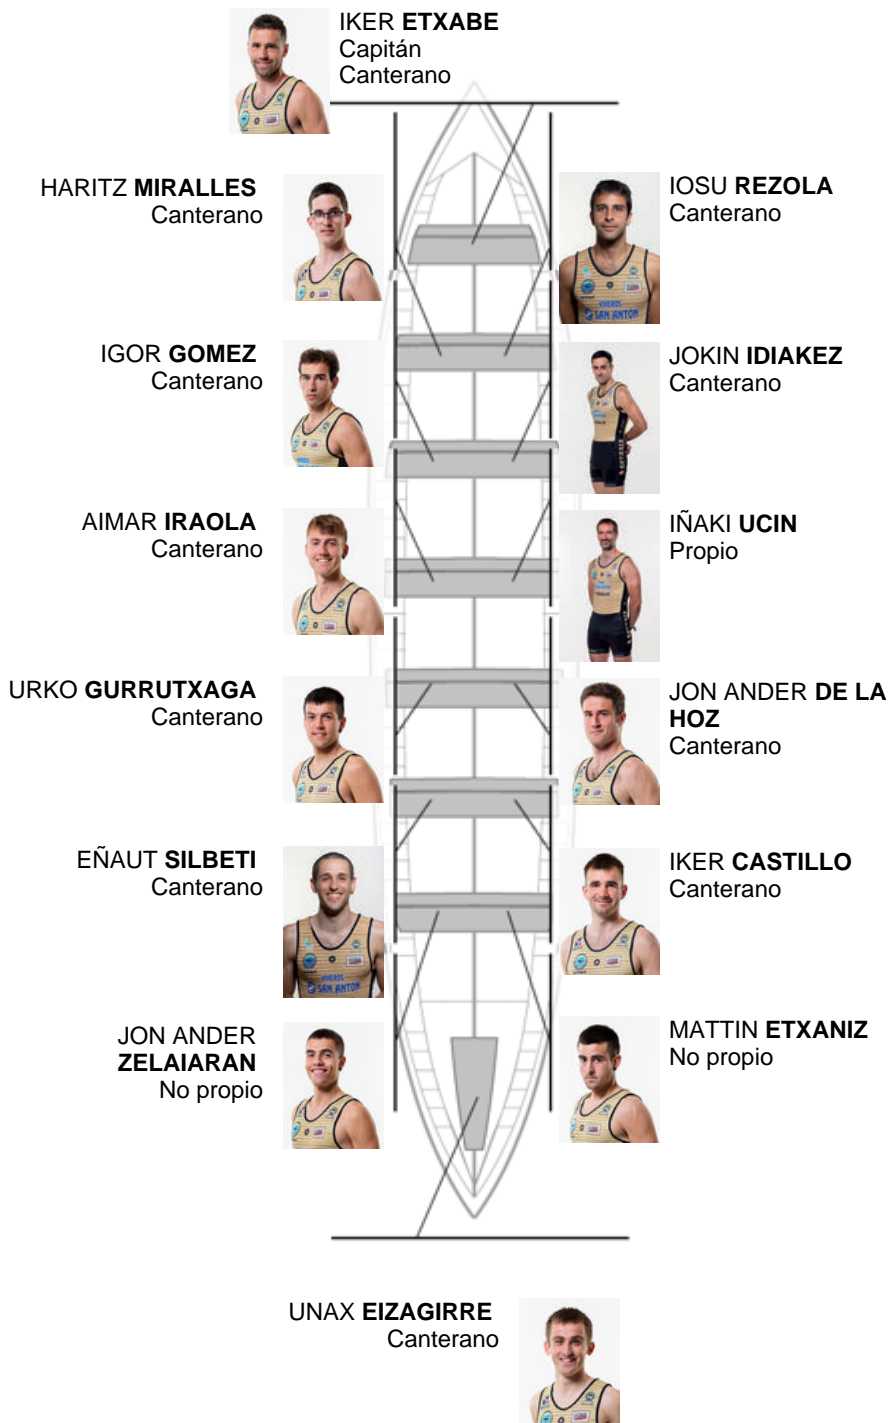

	Club	Tempo	A favor	%	Puntos
5	GETARIA	21:13,80	00:46.48	103.78%	8

Adestrador  
ION  
LARRAÑAGA

Delegado  
JOSE MANUEL  
GOROSTIAGA LETE

Firma e sello

### Suplentes

Remeiro  
~~ION~~  
~~SEBASTIAN~~  
SEBASTIAN  
Canterano  
Canterano

Canteirás:11  
Propios: 1  
Non propio: 2