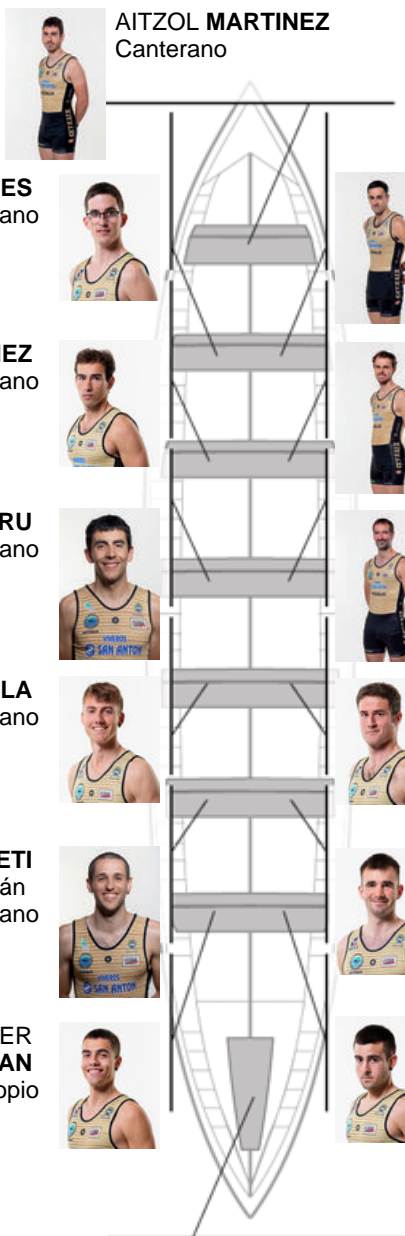

	Club	Tempo	A favor	%	Puntos
6	GETARIA	19:56,56	00:33.92	102,91%	7

Adestrador
ION
LARRAÑAGA

Delegado
JOSE MANUEL
GOROSTIAGA LETE

Firma e sello

Suplentes

Remeiro /
~~ETXABE~~
~~ETXABE~~
ETXABE
Canterano
Canterano

AITZOL MARTINEZ
Canterano

HARITZ MIRALLES
Canterano

JOKIN IDIAKEZ
Canterano

IGOR GOMEZ
Canterano

JOSU SAN
SEBASTIAN
Canterano

IRAITZ LEGORBURU
Canterano

IÑAKI UCIN
Propio

AIMAR IRAOLA
Canterano