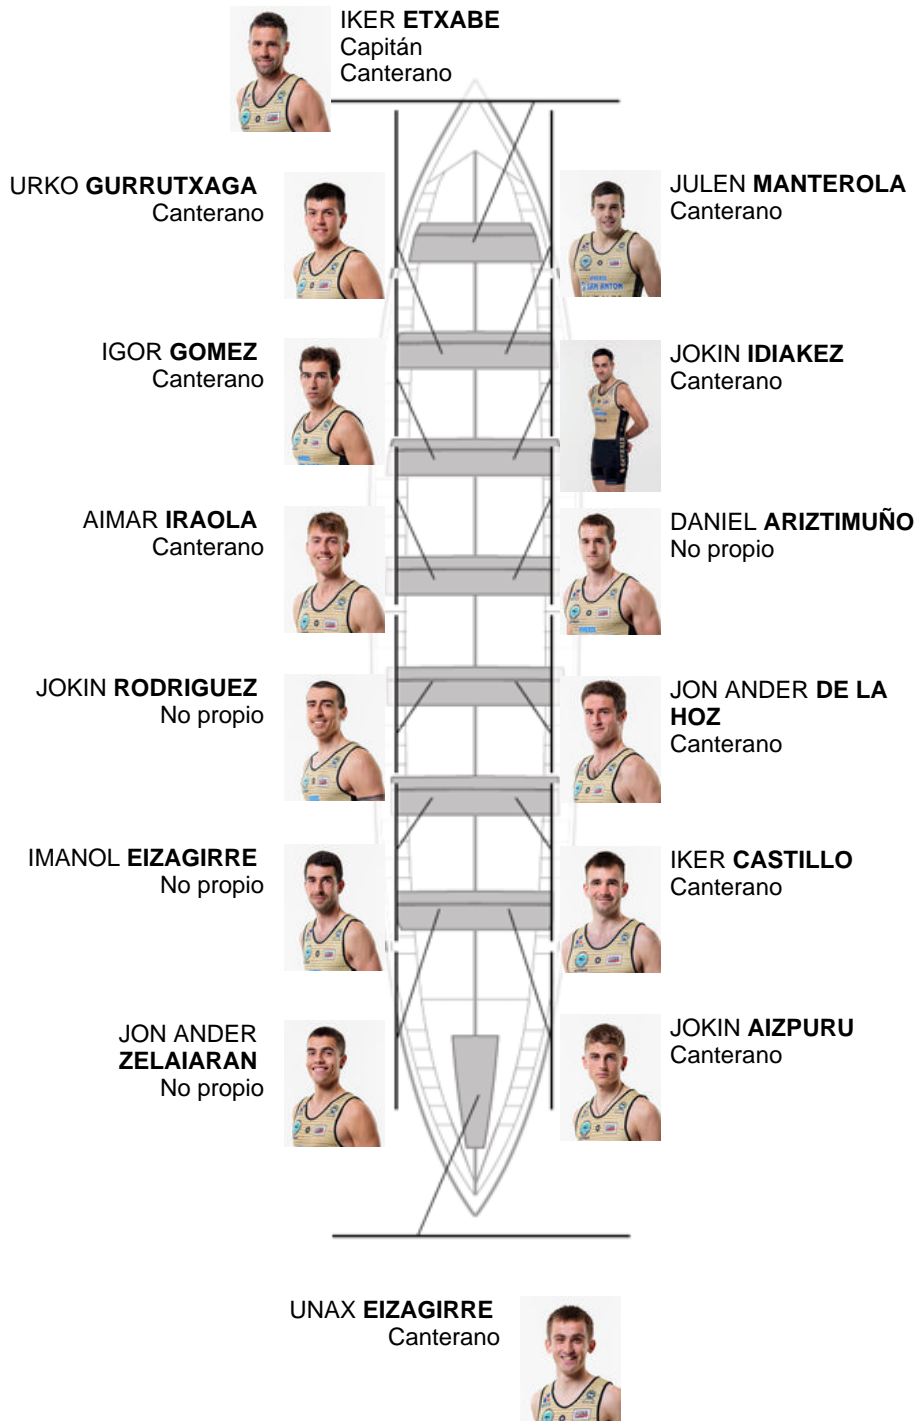

	Club	Tempo	A favor	%	Puntos
0	GETARIA	00:00,00			0

Adestrador  
ION  
LARRAÑAGA

Delegado  
JOSE MANUEL  
GOROSTIAGA LETE

Firma e sello

### Suplentes

Remeiro  
~~SEBASTIAN ESTEIRO~~  
SEBASTIAN  
ESTEIRO  
Canterano

Canteirás:10

Propios:

Non propio: 4