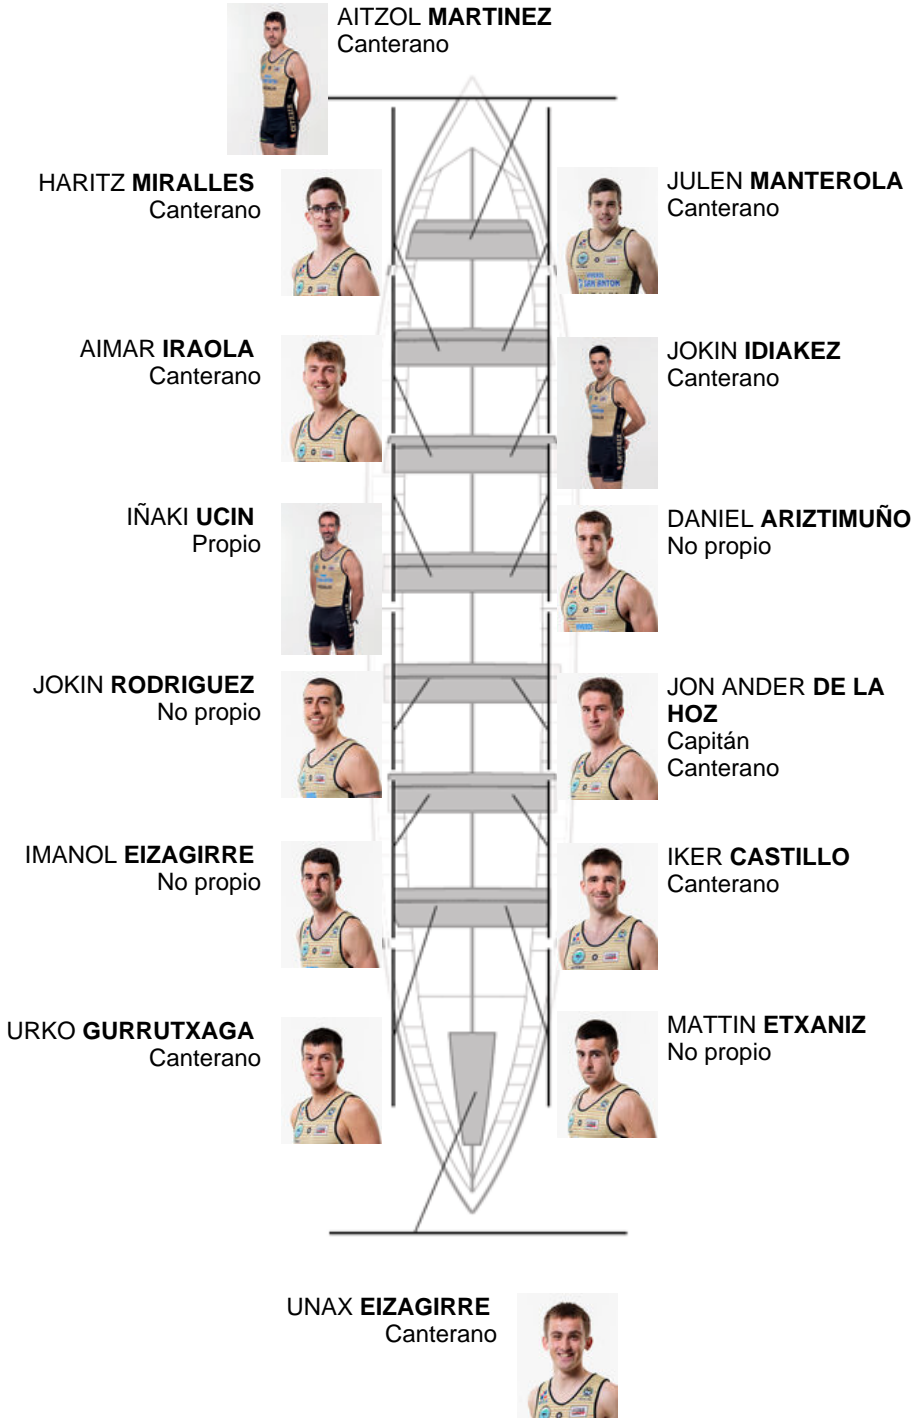

	Club	Tempo	A favor	%	Puntos
7	GETARIA	20:35,54	00:25.12	102.07%	6

Adestrador
ION
LARRAÑAGA

Delegado
XABIER
GOIKOETXEA
MANTEROLA

Firma e sello

Suplentes

Remeiro /
JON ANDER
DE LA HOZ
Capitán
Canterano

Canteirás:9