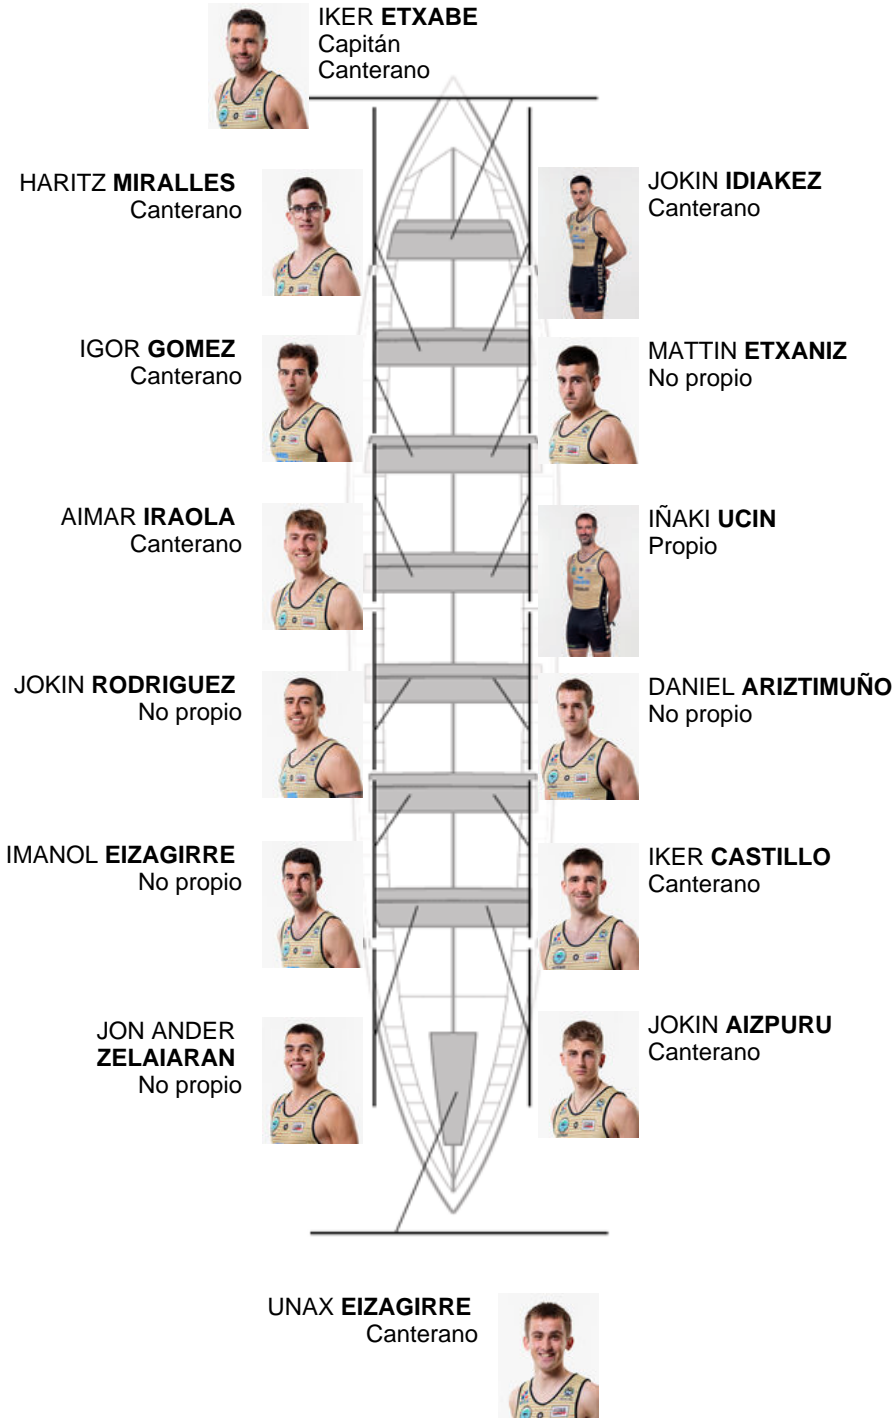

	Club	Tempo	A favor	%	Puntos
9	GETARIA	19:59,76	00:32.84	102.81%	4

Adestrador
ION
LARRAÑAGA

Delegado
XABIER
GOIKOETXEA
MANTEROLA

Firma e sello

Suplentes

Remeiro
~~XABIER~~
~~LARRAÑAGA~~
SEBASTIAN
Canterano
Canterano