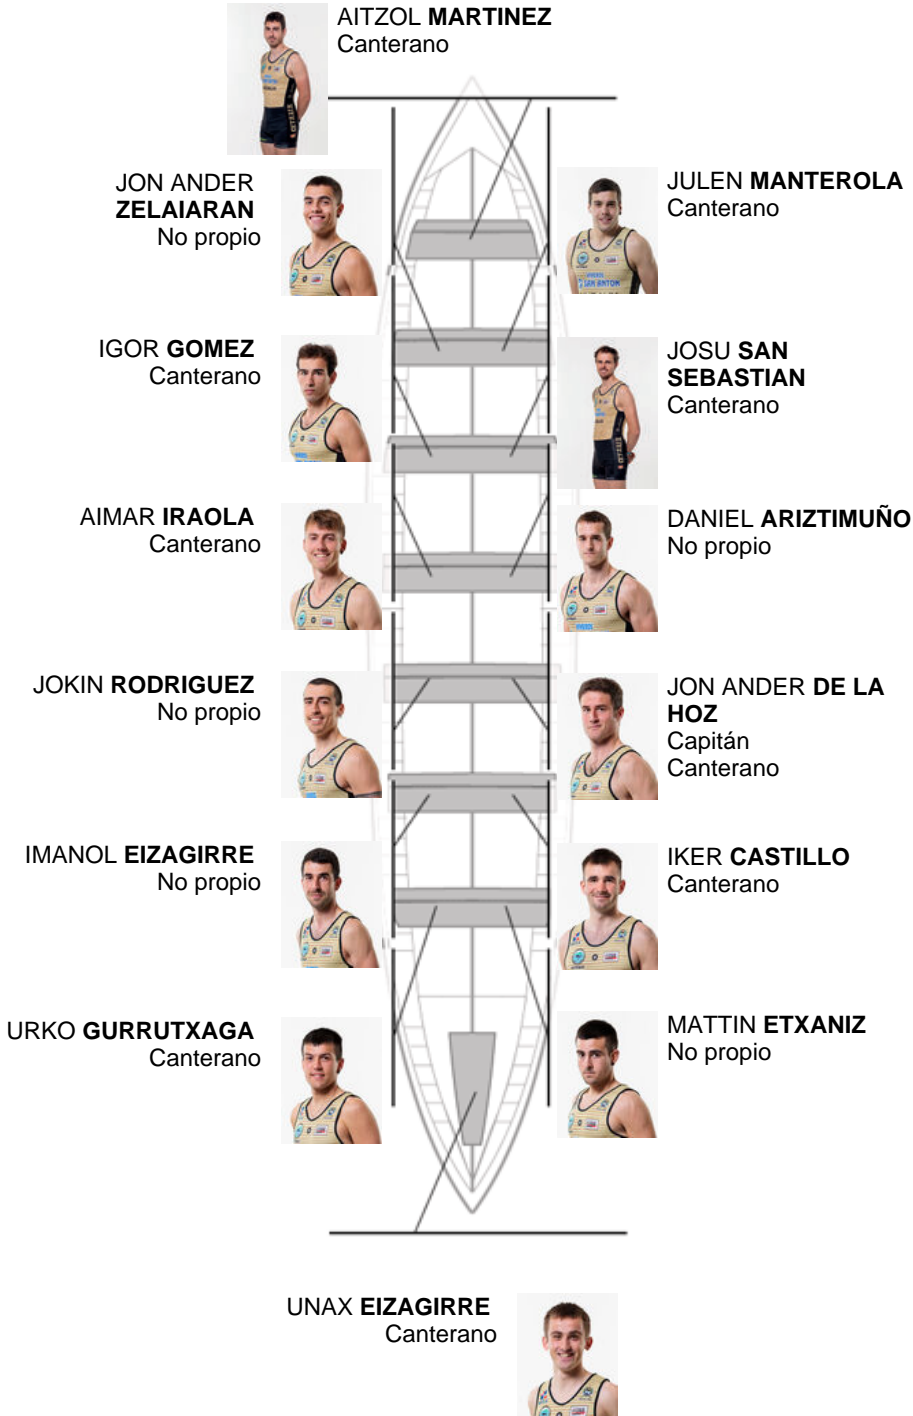

	Club	Tempo	A favor	%	Puntos
5	GETARIA	21:05,14	00:30.54	102.47%	8

Adestrador  
ION  
LARRAÑAGA

Delegado  
XABIER  
GOIKOETXEA  
MANTEROLA

Firma e sello

### Suplentes

Remeiro /  
~~HOZ~~  
~~ETXANIZ~~  
ETXABE  
Canterano  
Canterano

Canteirás:9

Propios:

Non propio: 5