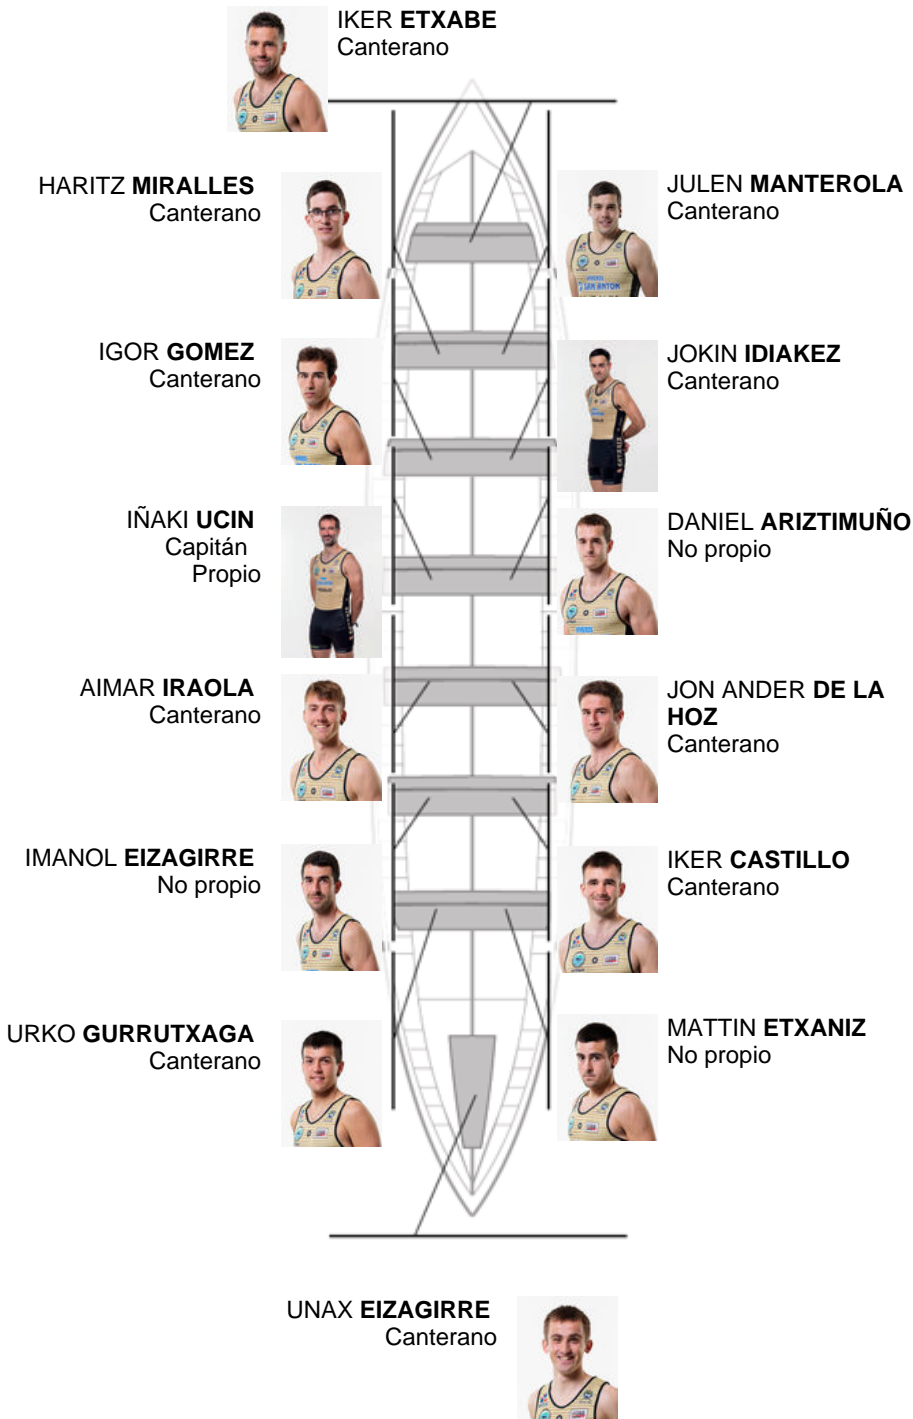

	Club	Tempo	A favor	%	Puntos
8	GETARIA	20:19,42	00:24.16	102.02%	5

Adestrador  
ION  
LARRAÑAGA

Delegado  
ANDER  
BASURTO LETE

Firma e sello

### Suplentes

Remeiro  
JOSE ANDER  
~~SEBASTIAN~~  
SEBASTIAN  
No propio  
Canterano

Canteirás: 10

Propios: 1

Non propio: 3