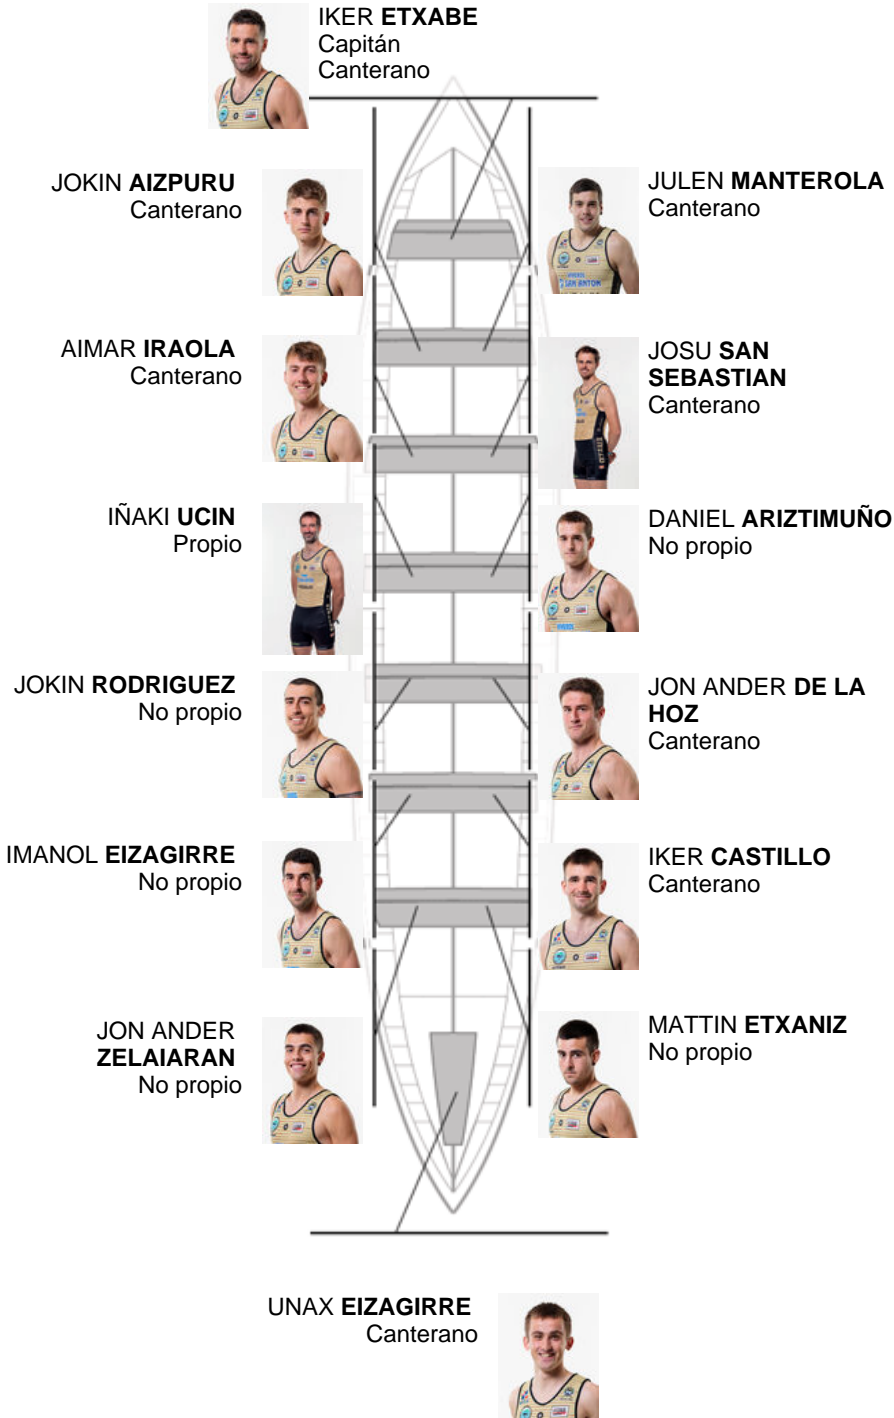

	Club	Tempo	A favor	%	Puntos
9	GETARIA	20:20,60	00:34.58	102.91%	4

Adestrador
ION
LARRAÑAGA

Delegado
ANDER
BASURTO LETE

Firma e sello

Suplentes

Remeiro
~~BERNABE~~
~~BERNABE~~
Canterano

Canteirás: 8
Propios: 1
Non propio: 5