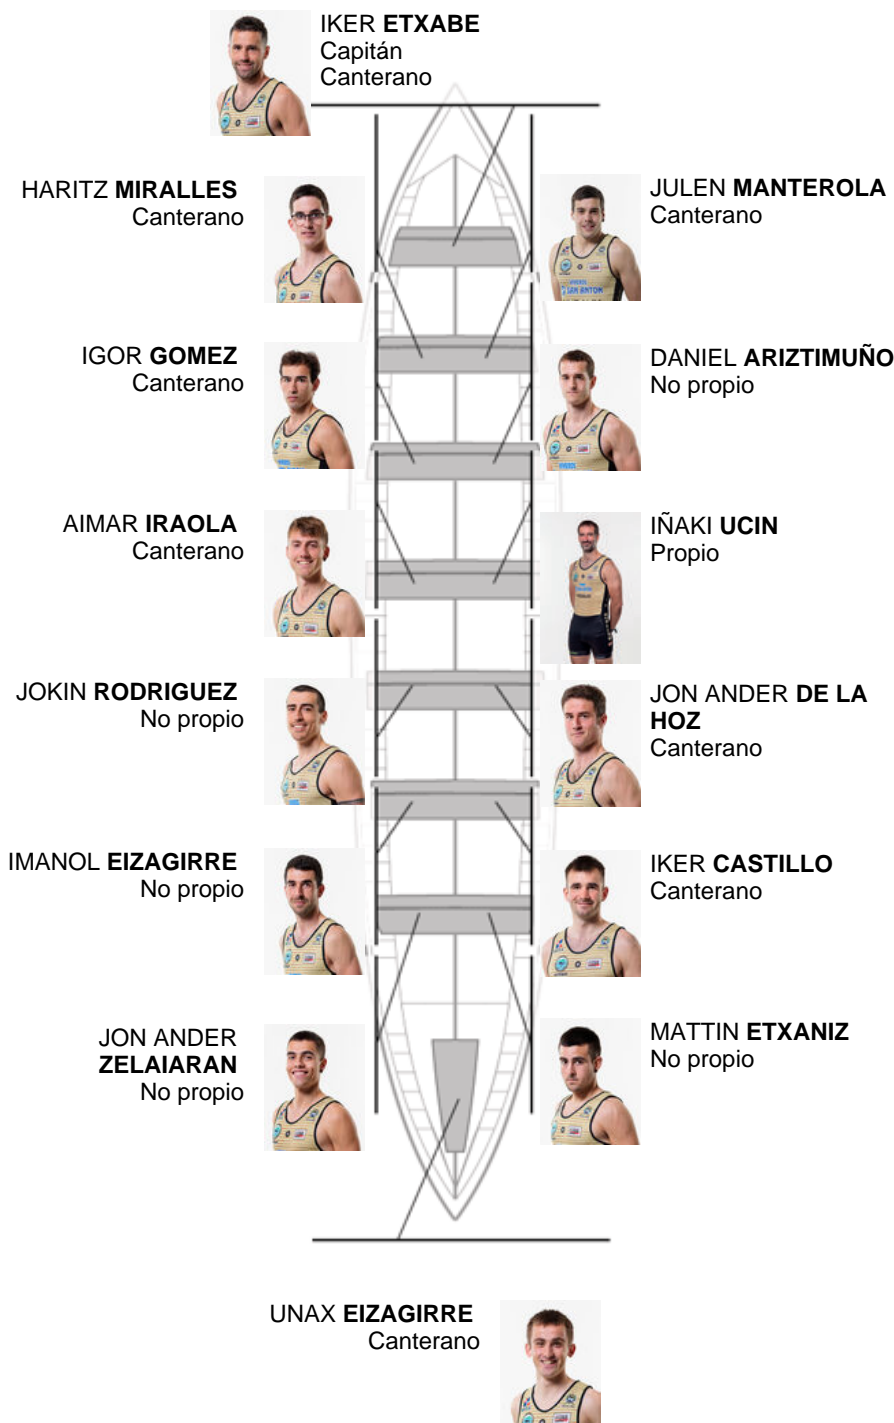

Club	Tempo	A favor	%	Puntos
6	GETARIA	20:49,76	00:37.62	103.10%	7

Firma e sello

Suplentes

Canteirás:8

Propios: 1

Non propio: 5