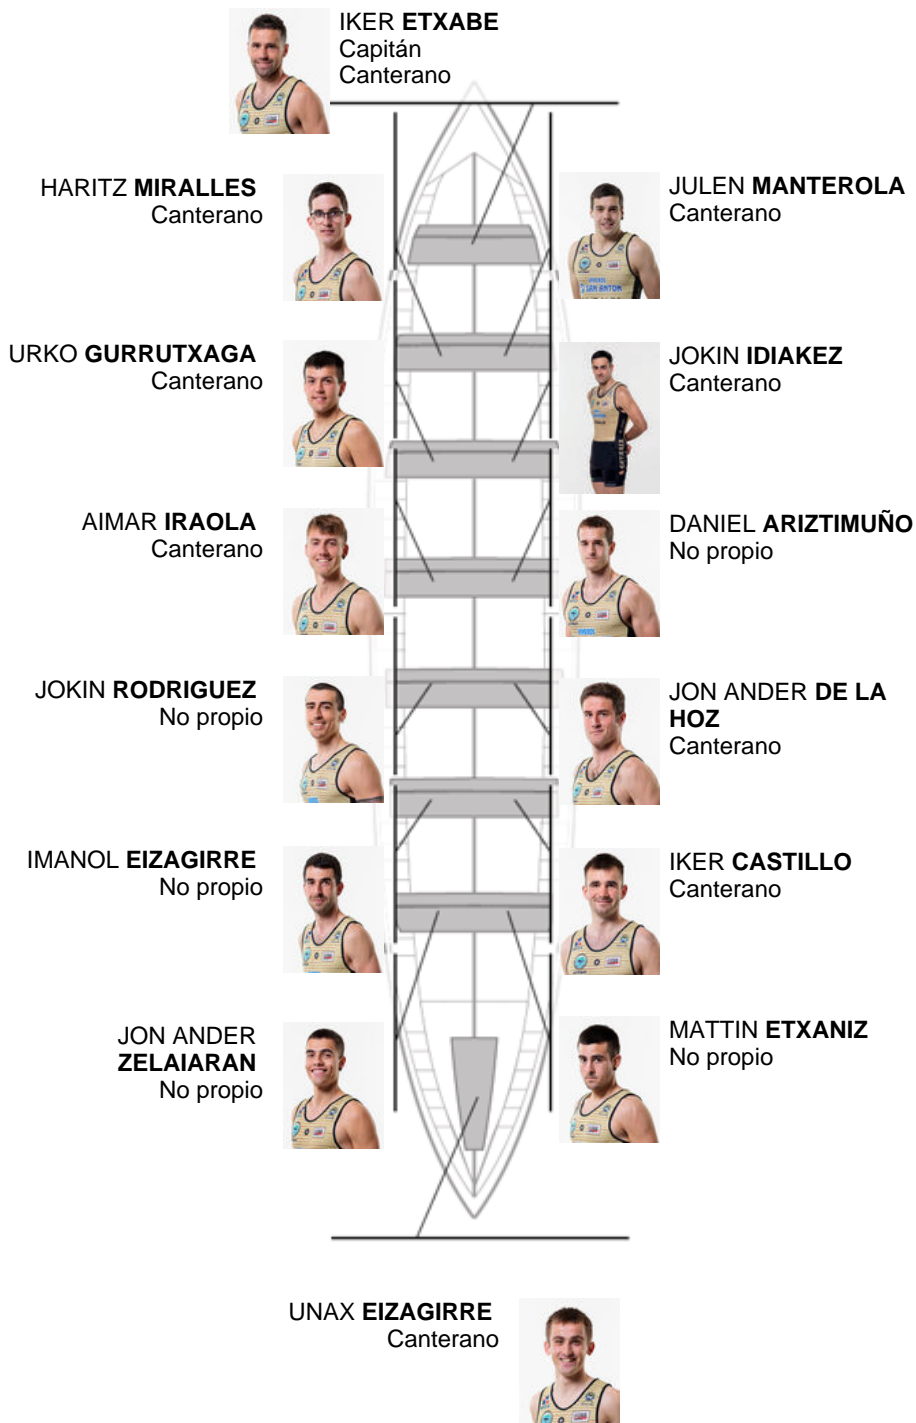

| | Club | Tempo | A favor | % | Puntos |
|---|---------|----------|----------|---------|--------|
| 6 | GETARIA | 19:57,40 | 00:26.22 | 102.23% | 7 |

Adestrador
ION
LARRAÑAGA

Delegado
XABIER
GOIKOETXEA
MANTEROLA

Firma e sello

Suplentes

Remeiro
ION
SEBASTIAN
Canterano

Canteirás:9

Propios:

Non propio: 5