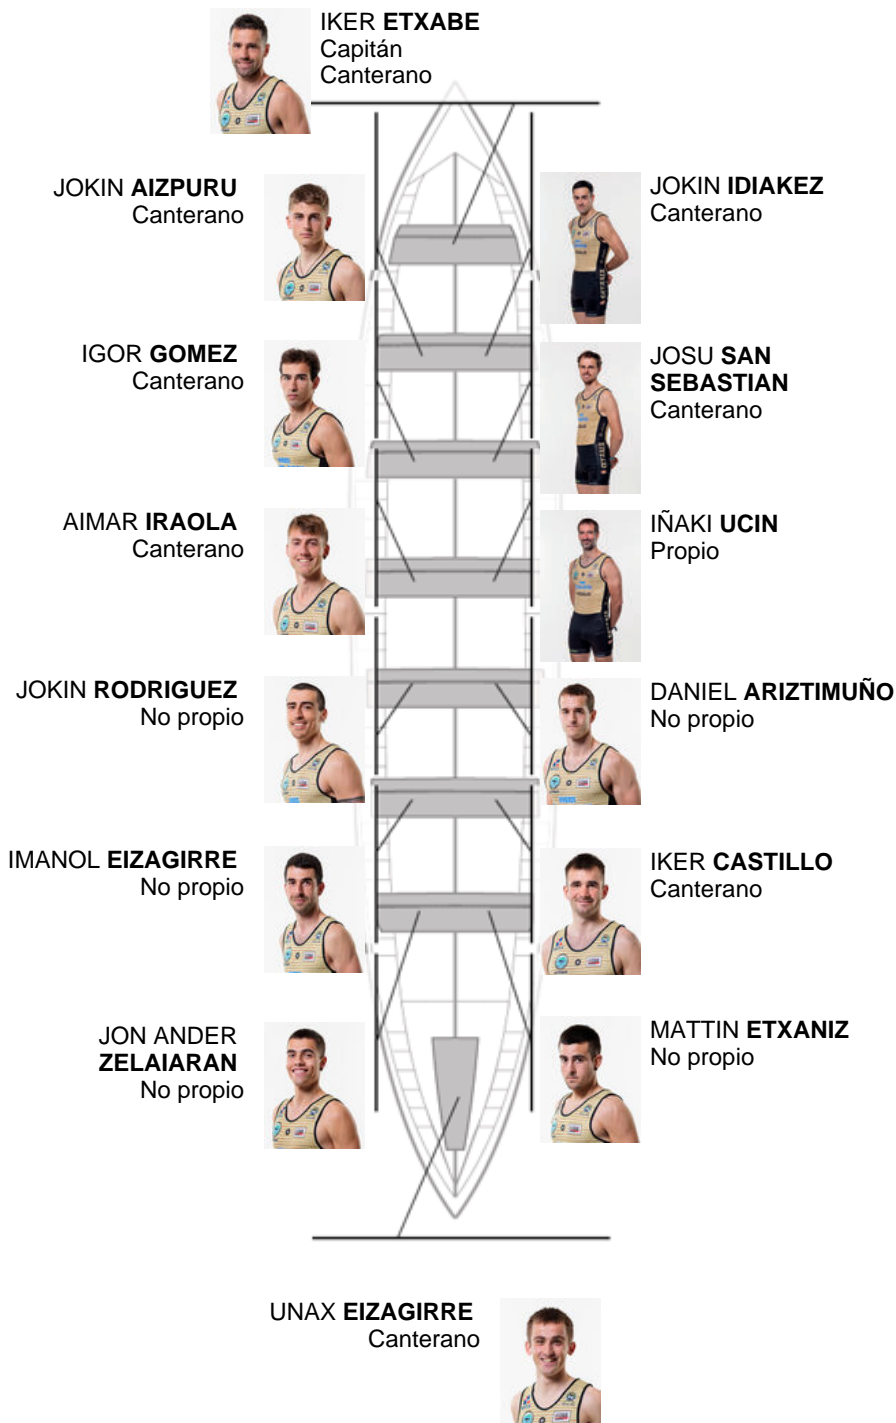

	Club	Tempo	A favor	%	Puntos
8	GETARIA	20:16,76	00:54.58	104.69%	5

Adestrador
ION
LARRAÑAGA

Delegado
XABIER
GOIKOETXEA
MANTEROLA

Firma e sello

Suplentes

Remeiro
~~XABIER~~
~~LARRAÑAGA~~
Canterano

Canteiráns:8
Propios: 1
Non propio: 5