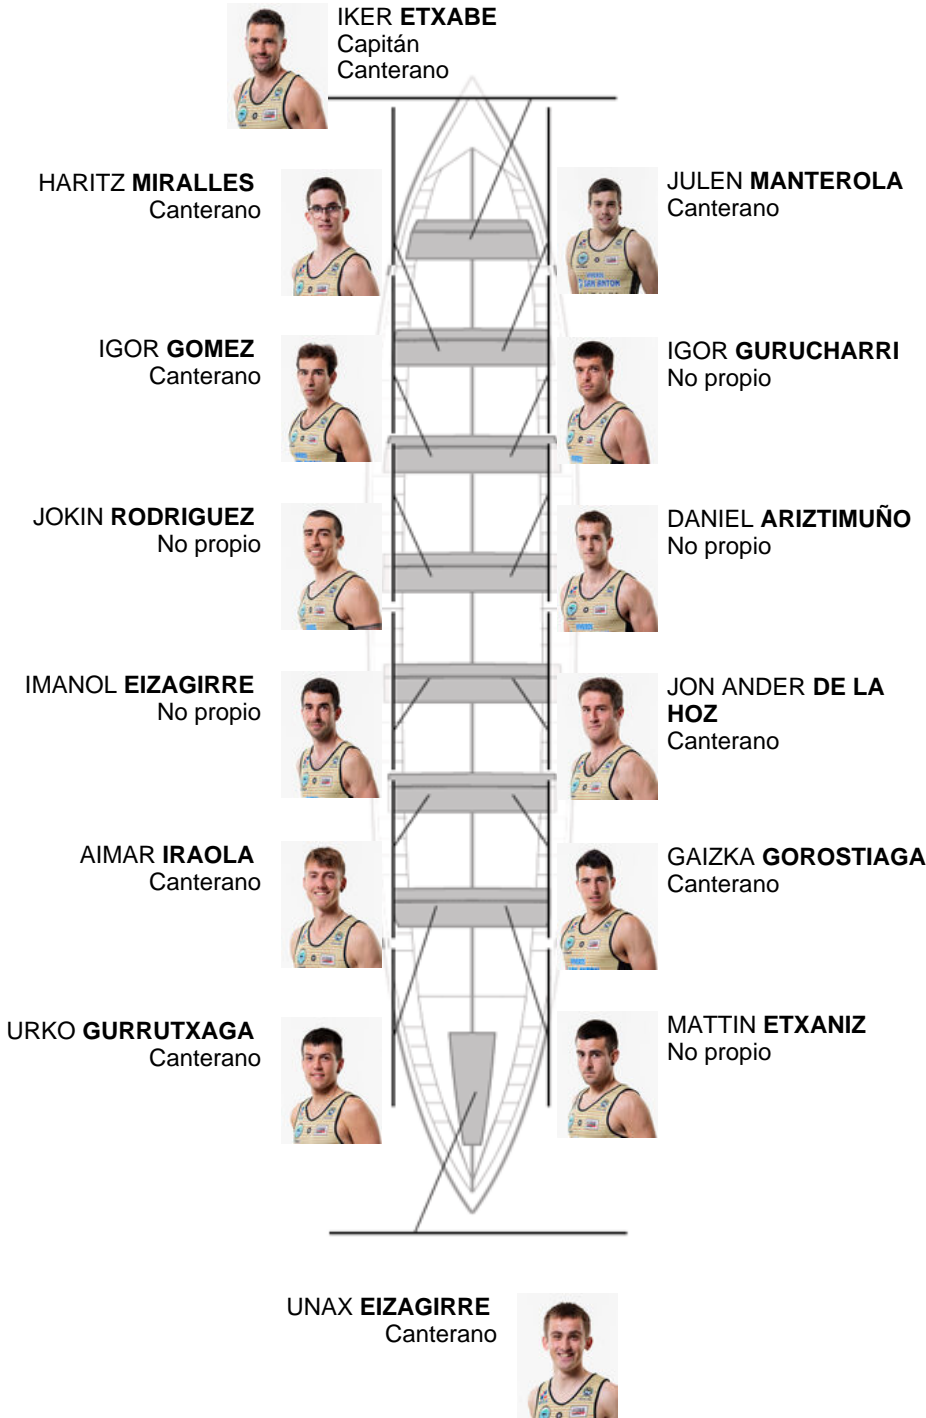

	Club	Tempo	A favor	%	Puntos
10	GETARIA	21:14,44	01:03.82	105.27%	3

Adestrador
ION
LARRAÑAGA

Delegado
XABIER
GOIKOETXEA
MANTEROLA

Firma e sello

Suplentes

Remeiro
~~ION ANDER~~
~~ERESMUNDI~~
No propio

Canteirás:9
Propios:
Non propio: 5