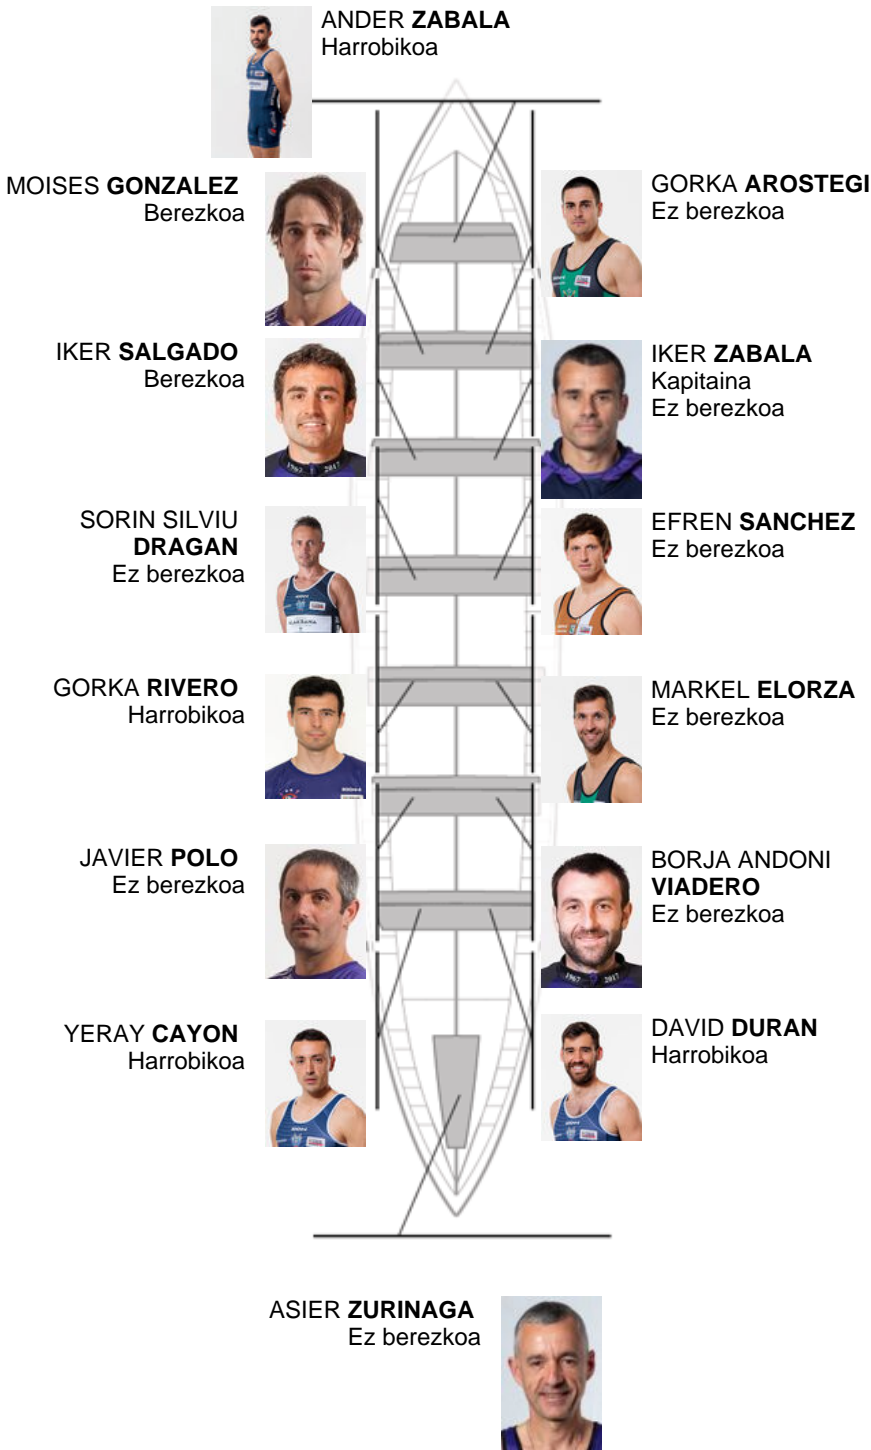

	<b>Kluba</b>	<b>Denbora</b>	<b>Alde</b>	<b>%</b>	<b>Puntuak</b>
1	ITSASOKO AMA	20:08,48		100.00%	10

Entrenatzailea  
Patxi  
**Lupiola Iborra**

Ordezkaria  
JULIO  
**ARTETXE**

Firma y sello

**Ordezkariak**

Ordezkaria  
**ANDER ZABALA**  
Harrobikoa

**Harrobikoak: 4**  
**Berezkoak: 2**  
**Ez berezkoak: 8**