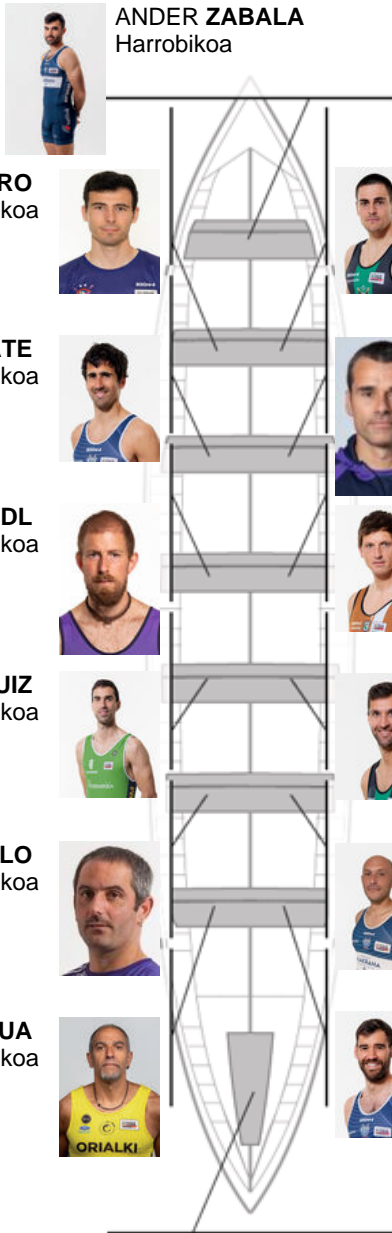

	Kluba	Denbora	Alde	%	Puntuak
6	ITSASOKO AMA	21:33,52	00:29.04	102.29%	7

Entrenatzailea
IKER
ZABALA

Ordezkarria
JULIO
ARTETXE

Firma y sello

Ordezkarriak

Arrotzaria
~~ANDRES~~ ~~LUJANBIO~~
~~ELORZA~~
Elorza

Harrobikoak:3
Berezkoak: 1
Ez berezkoak: 10

JUAN MARIA
LUJANBIO
Berezkoa