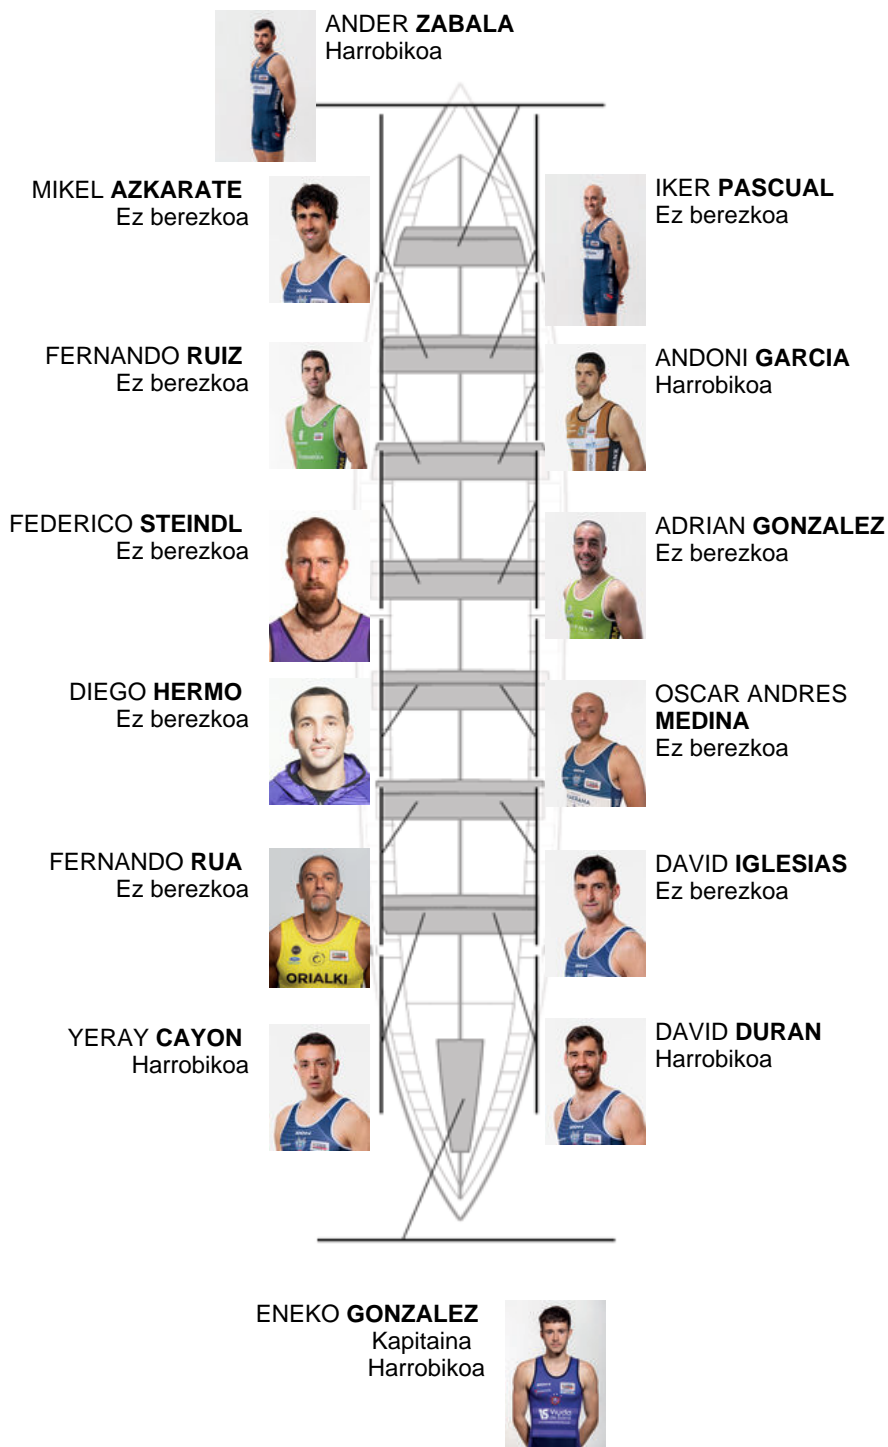

	Kluba	Denbora	Alde	%	Puntuak
2	ITSASOKO AMA	19:31,98	00:04.84	100.41%	11

Entrenatzailea
IKER
ZABALA

Ordezkaria
JULIO
ARTETXE

Firma y sello

Ordezkariak

Arlozburua
ENEKO GONZALEZ/IO
BILBAO
RUIZ
Ez berezkoa

Harrobikoak:5
Berezkoak:
Ez berezkoak: 9