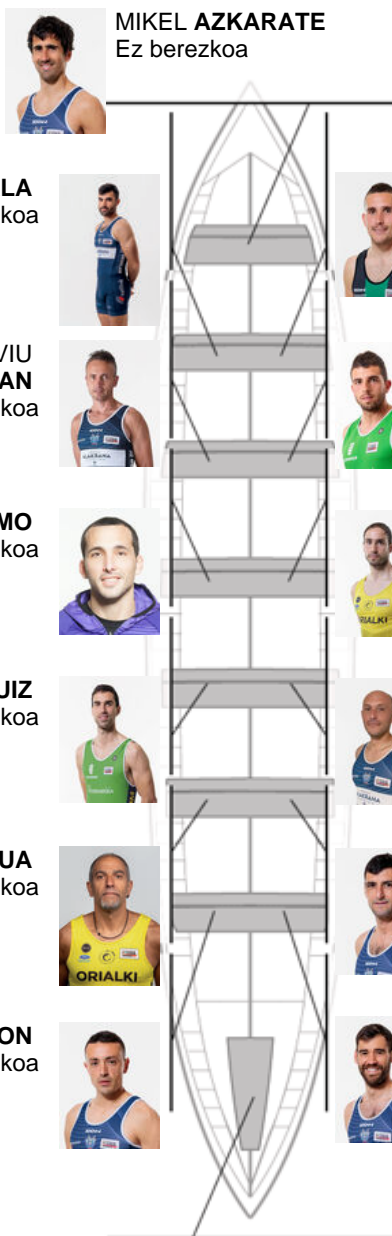

	Kluba	Denbora	Alde	%	Puntuak
1	ITSASOKO AMA	19:12,98		100.00%	12

Entrenatzailea
IKER
ZABALA

Ordezkarria
CARLOS
INSAUSTI
MENDIZABAL

Firma y sello

Ordezkariak

Arlozaria
Ez berezkoa
Ez berezkoa
Ez berezkoa
Ez berezkoa

Harrobikoak: 4
Berezkoak: 2
Ez berezkoak: 8