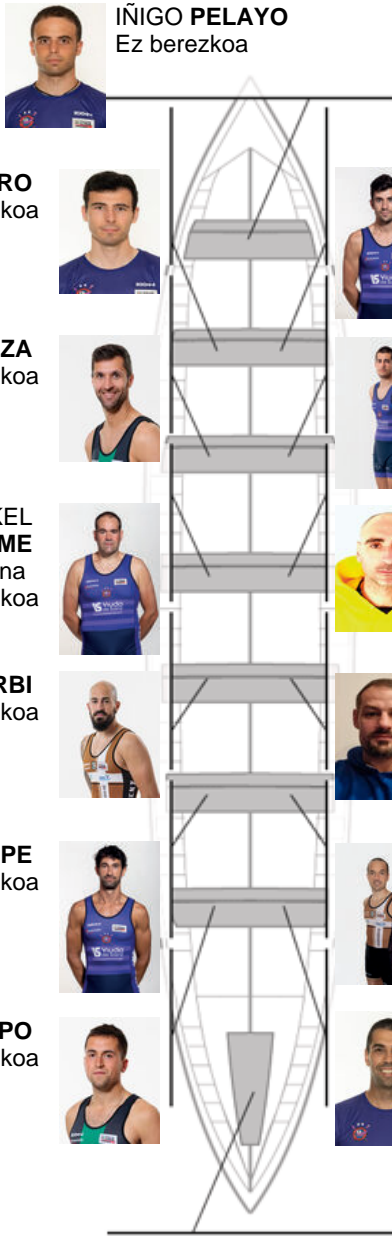

	Kluba	Denbora	Alde	%	Puntuak
10	ITSASOKO AMA	21:22,58	00:47.01	103.80%	3

Entrenatzailea  
MIKEL  
PORTULARRUME

Ordezkaria  
CRISTINA  
BLANCO BERRIATUA

Firma y sello

**Ordezkariak**

Arroilaria  
~~ANDREAN DRO~~  
~~SEZ~~  
PEDROSA  
~~Elarrikoa~~  
Ez berezkoa

VICENTE  
CARPINTERO  
Ez berezkoa

Harrobikoak:5  
Berezkoak:  
Ez berezkoak: 9