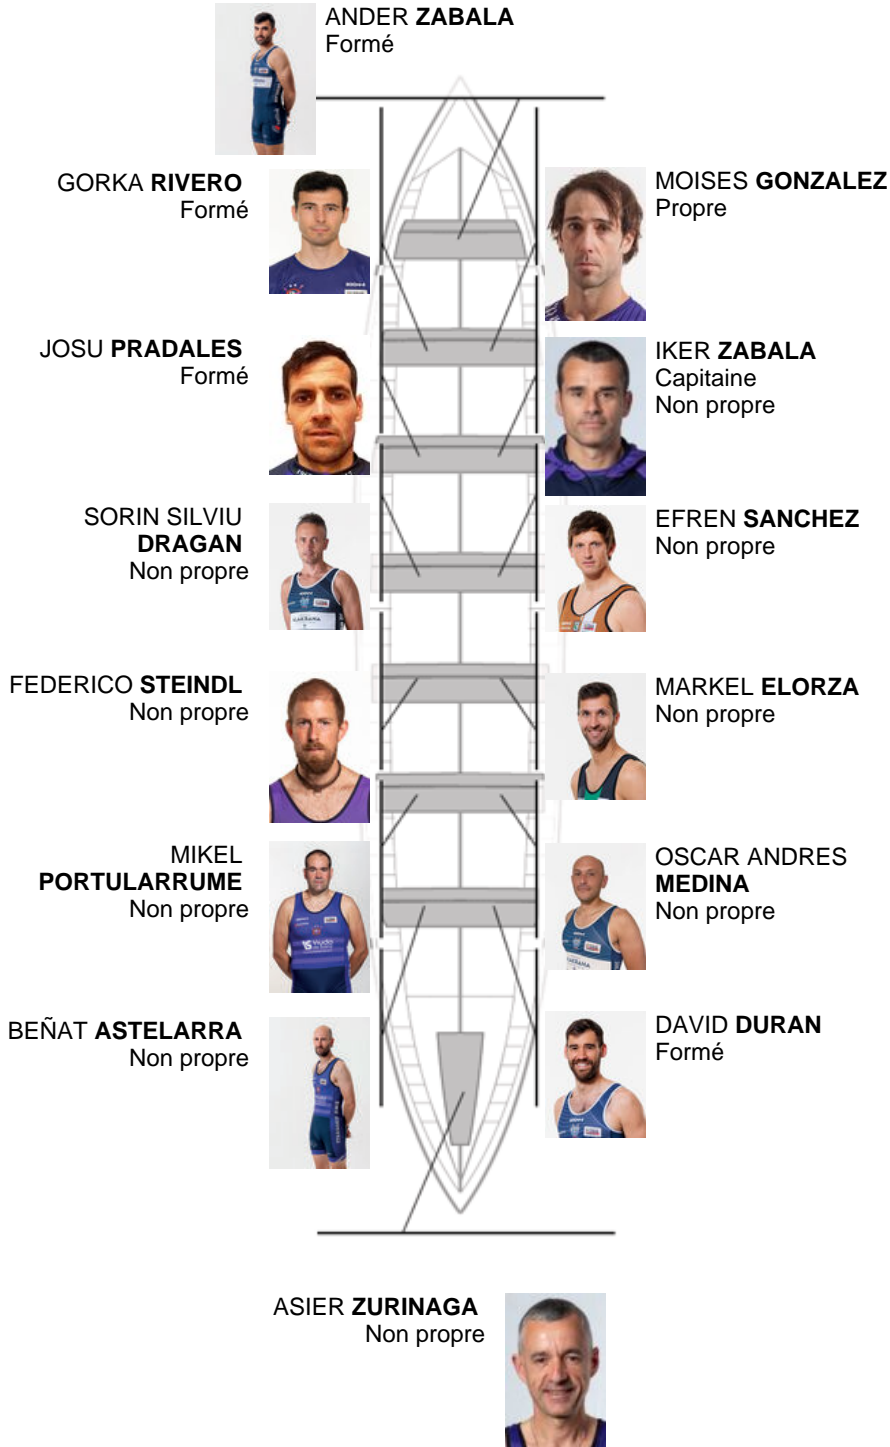

	Club	Temp	Dif	%	Points
3	ITSASOKO AMA	19:36,88	00:02.34	100.19%	10

Coach
IKER
ZABALA

Délegué
JULIO
ARTETXE

Firma y sello

Supleánts

Remeur
~~VIADERO~~
~~VIADERO~~
VIADERO
Non propre
Non propre

Formé:4
Prope: 1
Non propre: 9