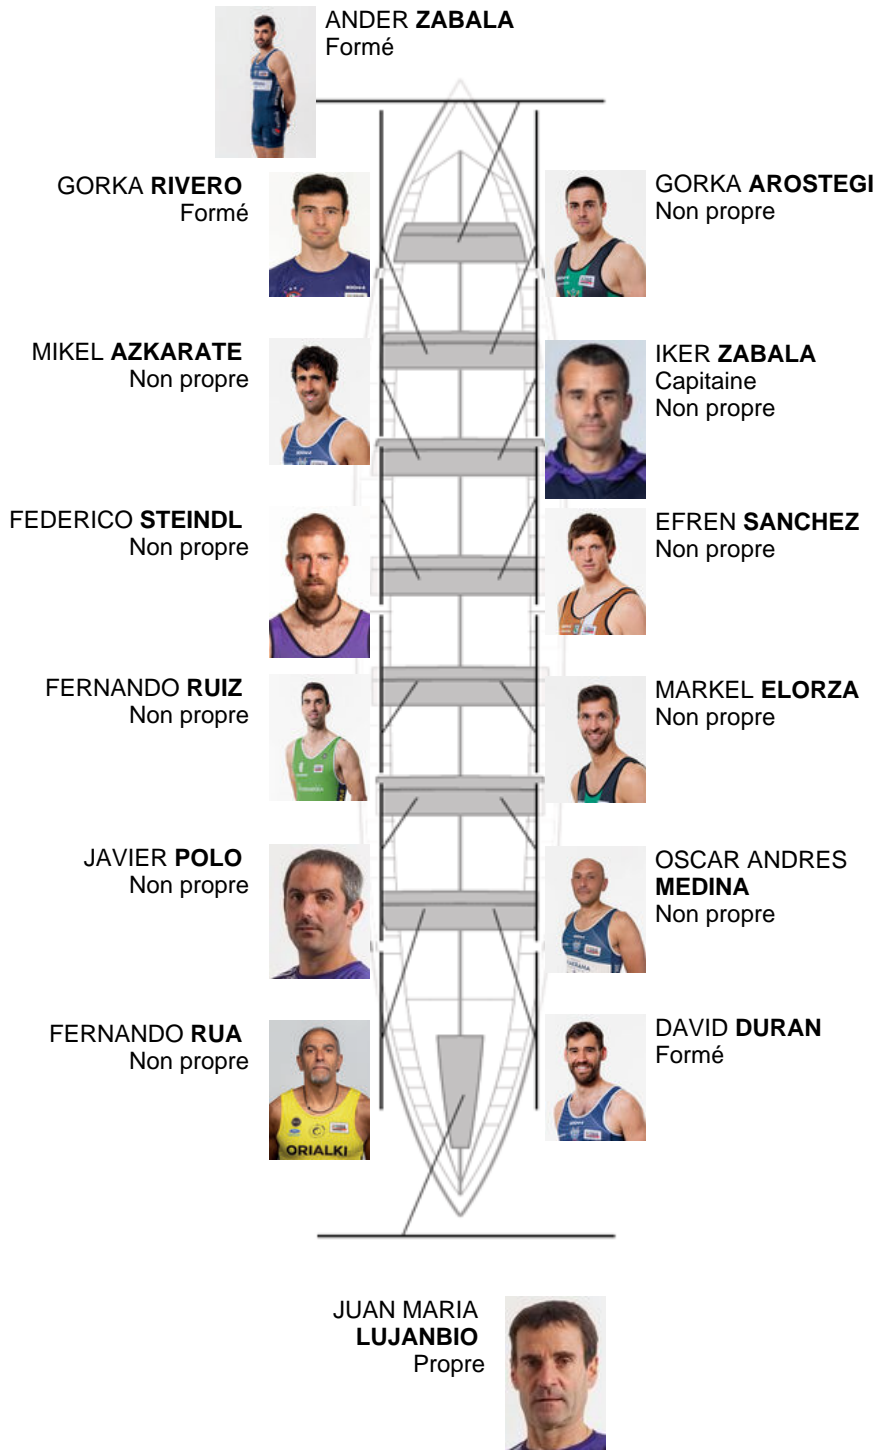

	Club	Temp	Dif	%	Points
6	ITSASOKO AMA	21:33,52	00:29.04	102.29%	7

Coach
IKER
ZABALA

Délégué
JULIO
ARTETXE

Firma y sello

Supleánts

Remor
~~OSCAR ANDRES MEDINA~~
~~MARKEL ELORZA~~
Non propre

Formé:3
Prope: 1
Non propre: 10