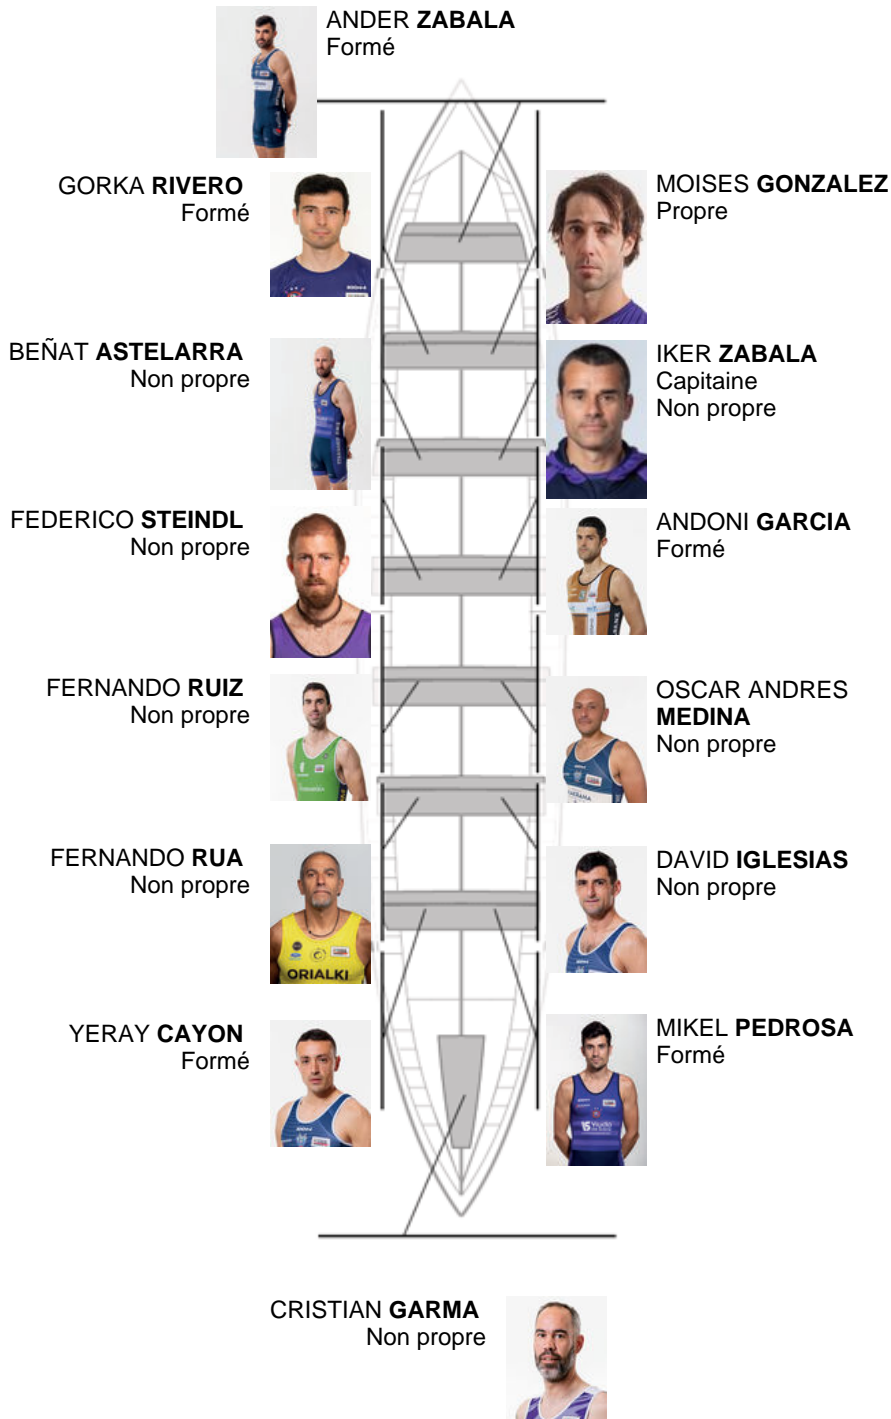

	Club	Temp	Dif	%	Points
3	ITSASOKO AMA	19:55,46	00:12.52	101.05%	10

Coach
IKER
ZABALA

Délegué
AZAEL
RODRÍGUEZ

Firma y sello

Supleánts

Remeur
~~OSCAR ANDRES MEDINA~~
~~OSCAR ANDRES MEDINA~~
Non propre

Formé:5
Prope: 1
Non propre: 8