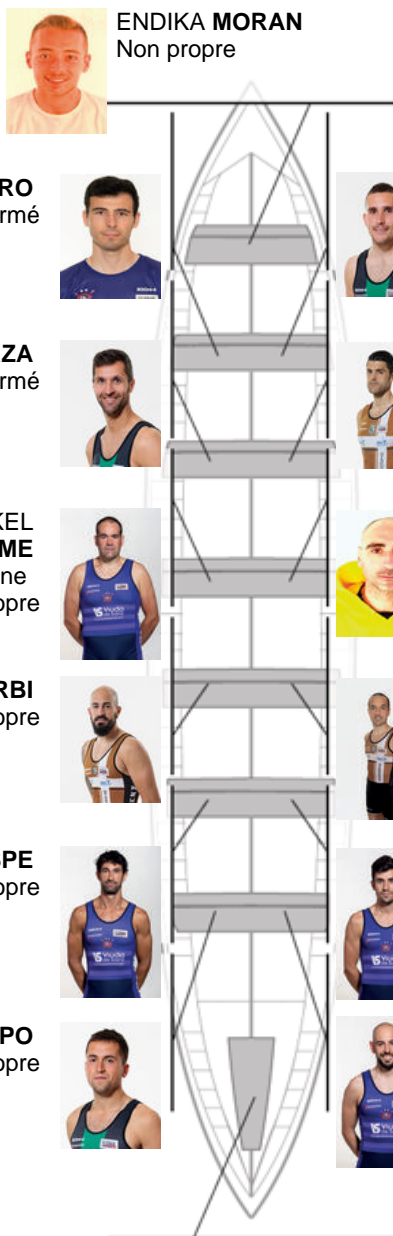

10-07-2022 / VI. Bandeira Cidade da Coruña (J2) - Puntuable

	Club	Temp	Dif	%	Points
9	ITSASOKO AMA	20:38,18	00:27.30	102.25%	4

Coach
MIKEL
PORTULARRUME

Délegu@
Mª MERCEDES
DURÁN PALACIOS

Firma y sello

Supleánts

Remor
Mª MERCEDES
DURÁN PALACIOS

Non prope

Formé:6
Prope:
Non prope: 8