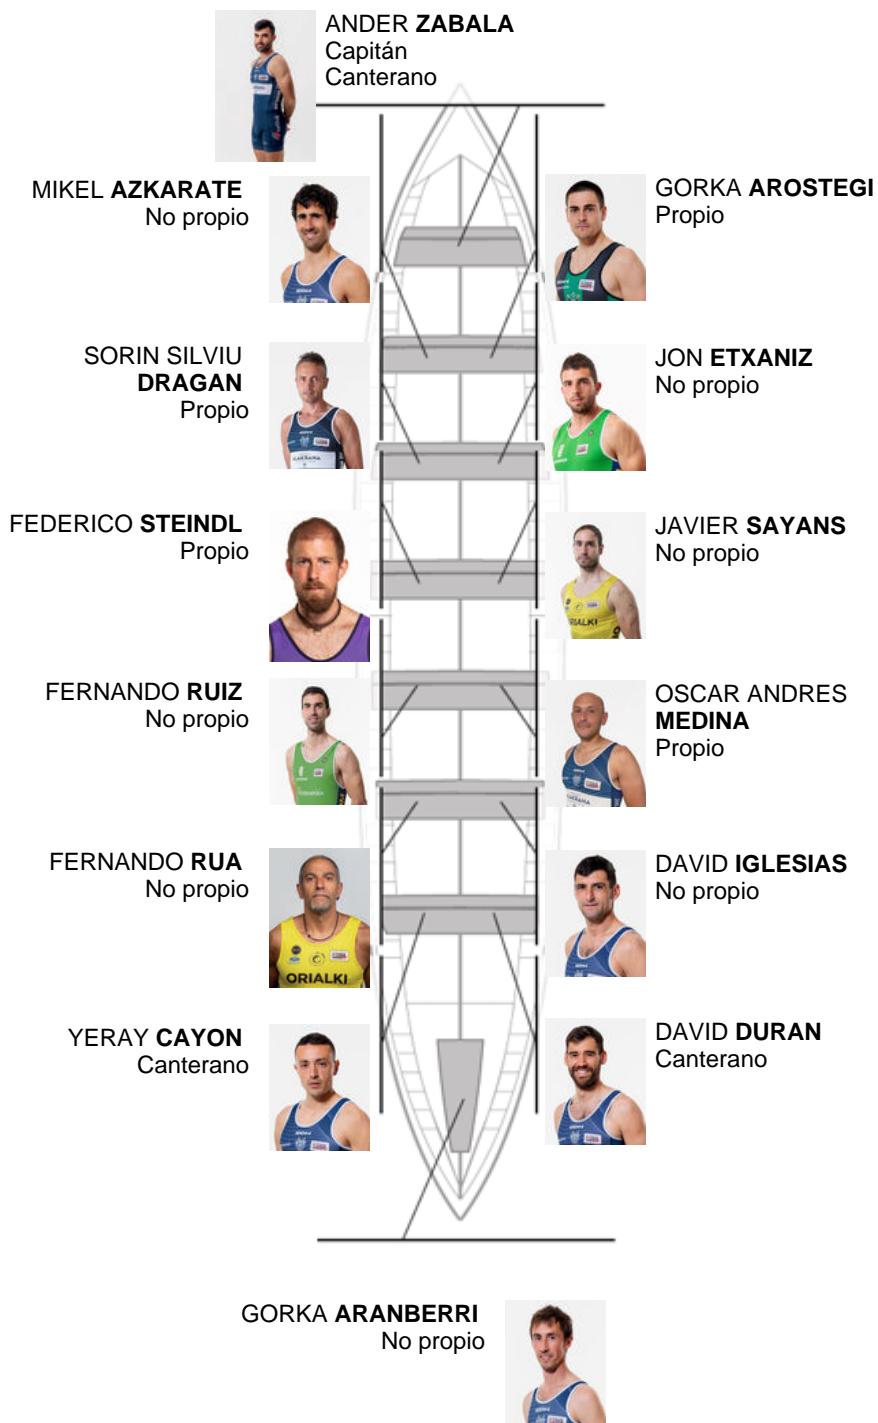

	Club	Tempo	A favor	%	Puntos
3	ITSASOKO AMA	20:41,66	00:09.46	100.76%	10

Adestrador
**IKER
ZABALA**

Delegado
**CARLOS
INSAUSTI
MENDIZABAL**

Firma e sello

Suplentes

Remeiro
ERIK BILTZ
OSCAR MEDINA

Non propio