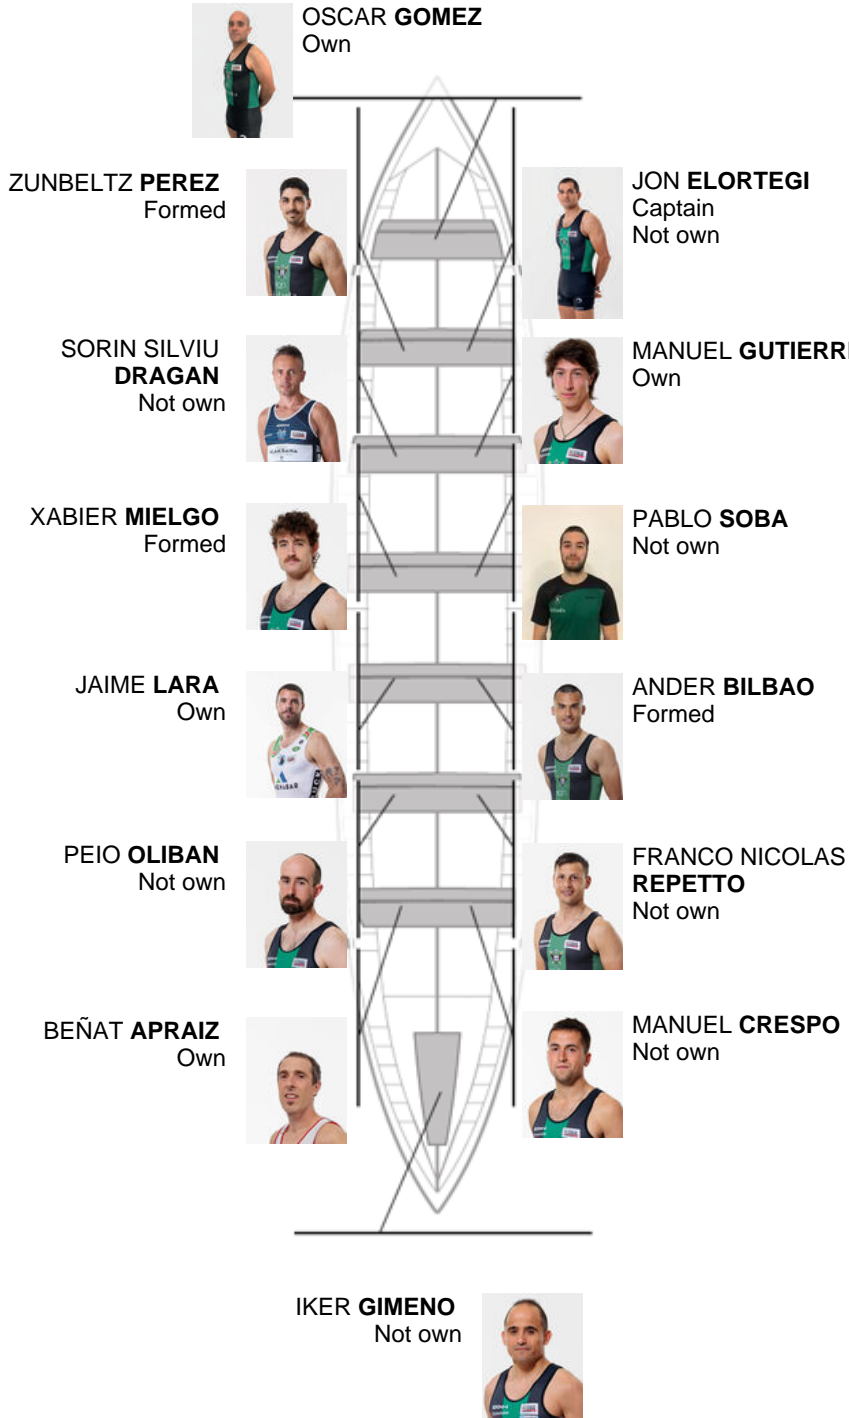

	Club	Time	Dif.	%	Points
8	KAIKU BEREZ GALANTA	20:34,97	00:36.30	103.02%	5

Coach  
JOSE LUIS  
KORTA

Delegate  
IÑAKI  
MENDIKOTE

Firma y sello

Subtitutes

Ripper  
GORKA MADIÑAN  
IÑAKI MENDIKOTE  
Riotreach