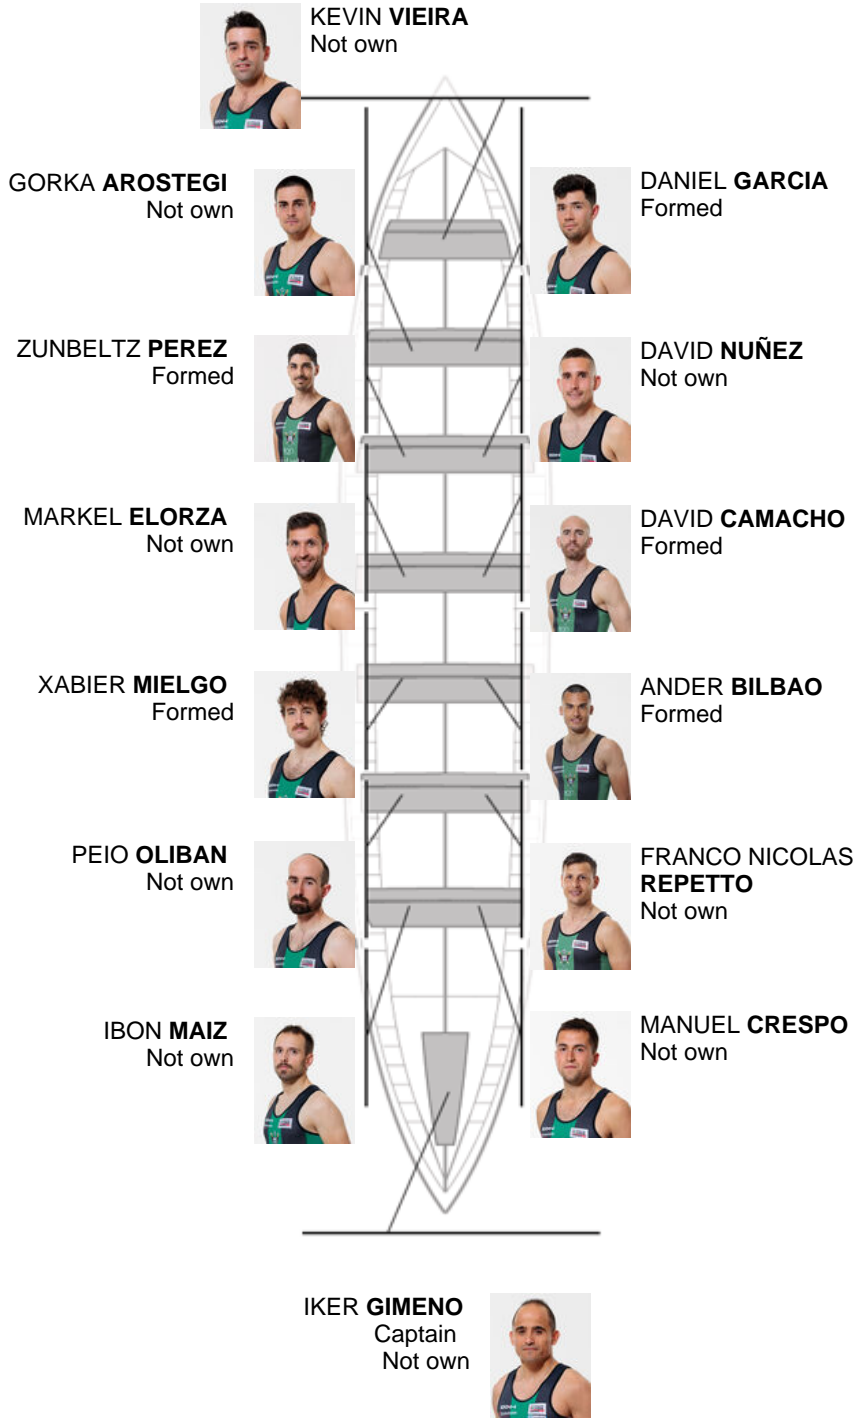

07-06-2024 / XVI Bandera Fabrika - Scoring

	Club	Time	Dif.	%	Points
11	KAIKU BEREZ GALANTA	24:20,94	02:58.61	113.92%	2

Coach
JON
ELORTEGI LEKANDA

Delegate
ANDONI
GARCÍA GARCÍA

Firma y sello

Subtitutes

Ripper
~~ANDONI GARCÍA GARCÍA~~
~~ANDONI GARCÍA GARCÍA~~
Not own