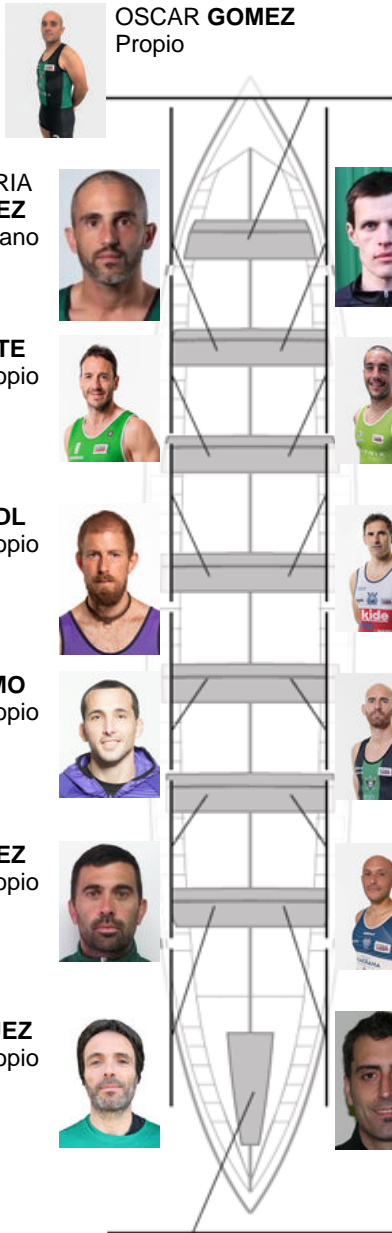

	Club	Tiempo	A favor	%	Puntos
6	KAIKU BEREZ GALANTA	20:10,96	00:16.80	101.40%	7

Entrenador
JOSE LUIS KORTA

Delegado
PEDRO OLMEDILLO

Firma y sello

Suplentes

Remero
~~BERNABE FORCADA~~
~~BERNABE DABASO~~
Propio

CRISTIAN GARMA
Capitán
No propio

Canteranos:3

Propios: 5

No propios: 6