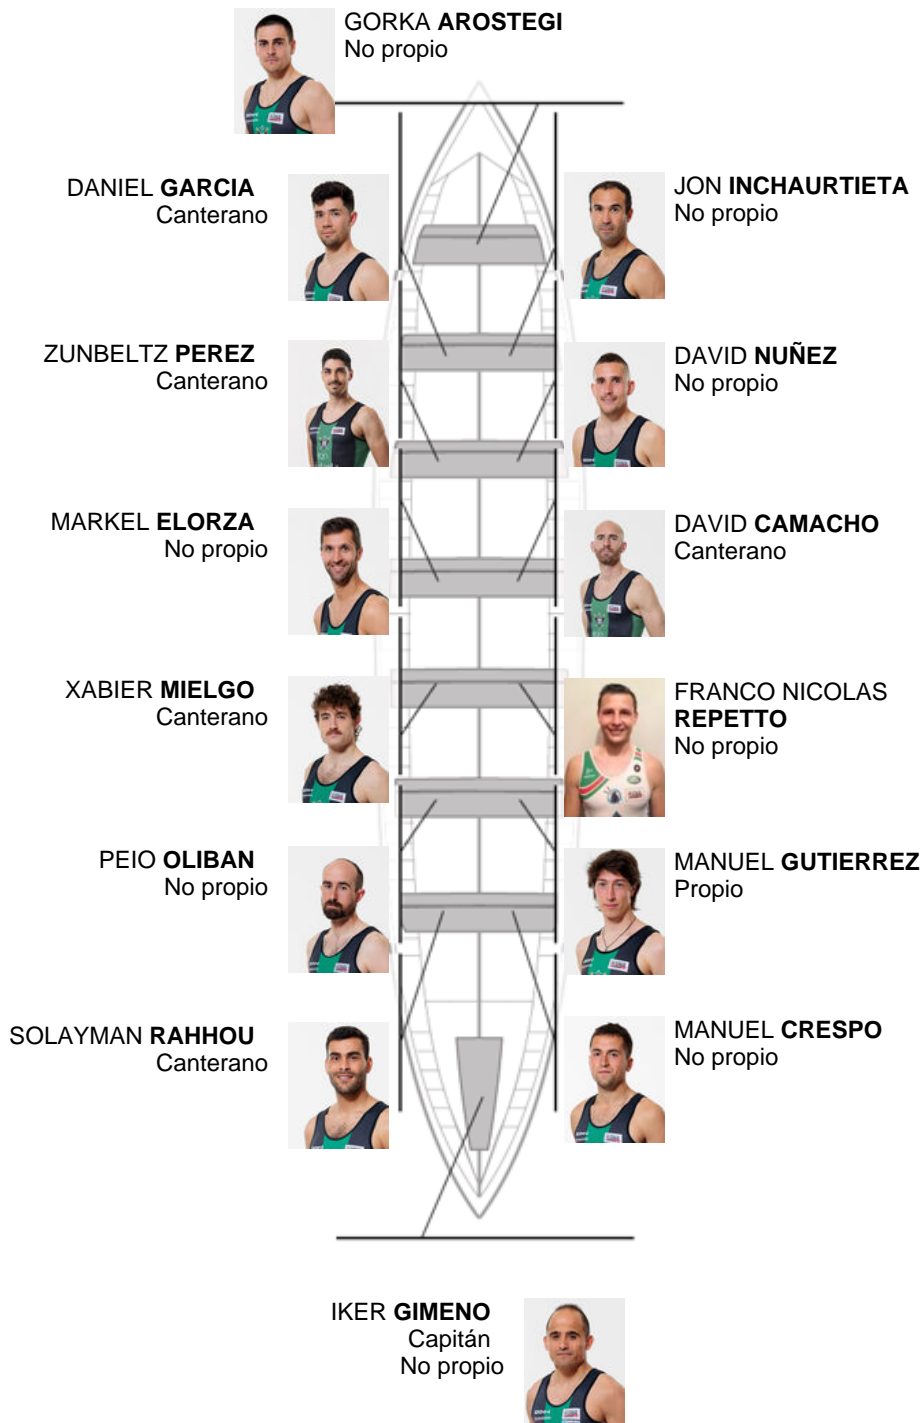

	Club	Tiempo	A favor	%	Puntos
8	KAIKU BEREZ GALANTA	20:21,12	00:39.60	103.35%	5

Entrenador
JON
ELORTEGI LEKANDA

Delegado
ANDONI
GARCÍA GARCÍA

Firma y sello

Suplentes

Remero / patrón
~~RODRIGO~~ LUCIAN
~~ALONSO~~ SAKA
No propio