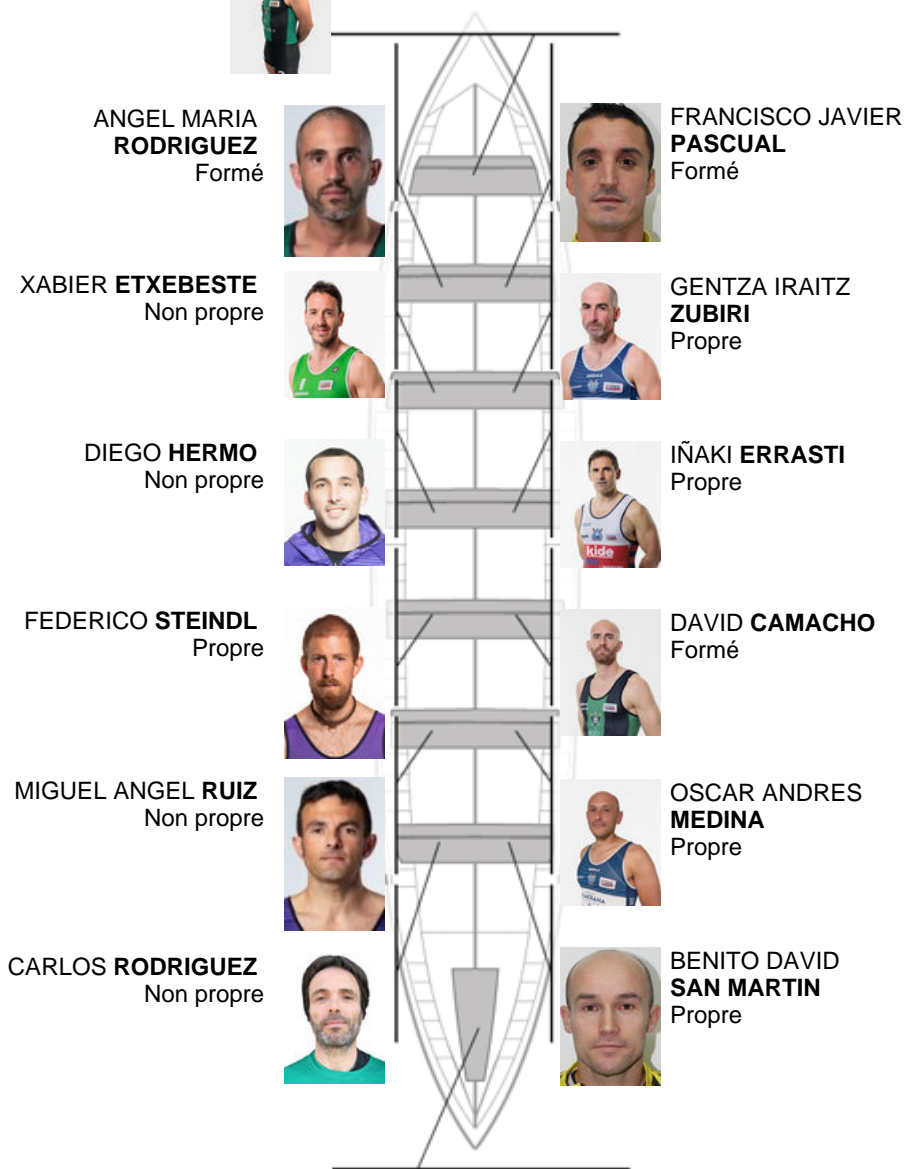

	Club	Temp	Dif	%	Points
1	KAIKU BEREZ GALANTA	19:50,40		100.00%	12

Coach
JOSE LUIS
KORTA

Délegué
PEDRO
OLMEDILLO

Firma y sello

OSCAR GOMEZ
Propre

Supleánts

Remeur
~~XXXXXXXXXX~~
~~XXXXXXXXXX~~
BANICA
Non propre