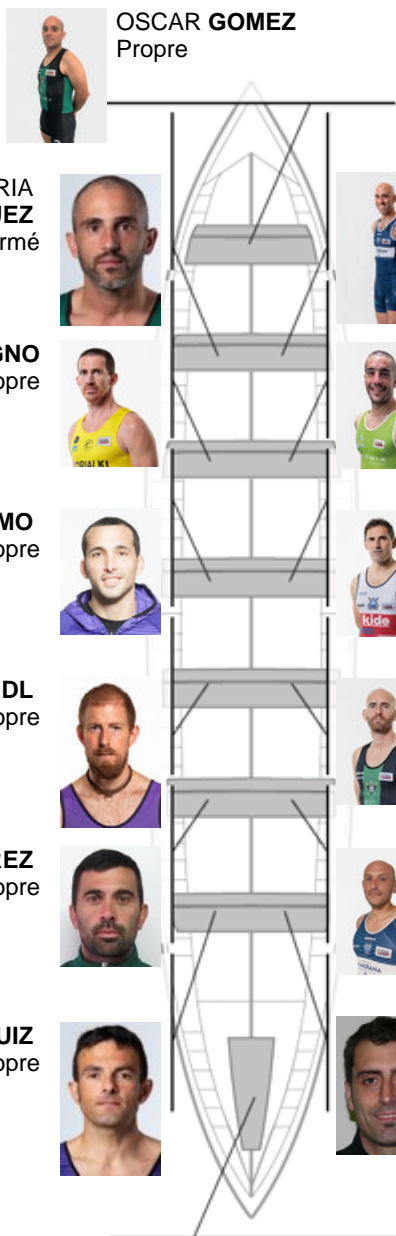

	Club	Temp	Dif	%	Points
1	KAIKU BEREZ GALANTA	20:01,38		100.00%	12

Coach
JOSE LUIS
KORTA

Délégué
PEDRO
OLMEDILLO

Firma y sello

Supleánts

Remour
~~BARRAL~~
~~BARRAL~~
~~BARRAL~~
Non propre
Non propre

CRISTIAN **GARMA**
Non prope

Formé:3
Prope: 6
Non prope: 5