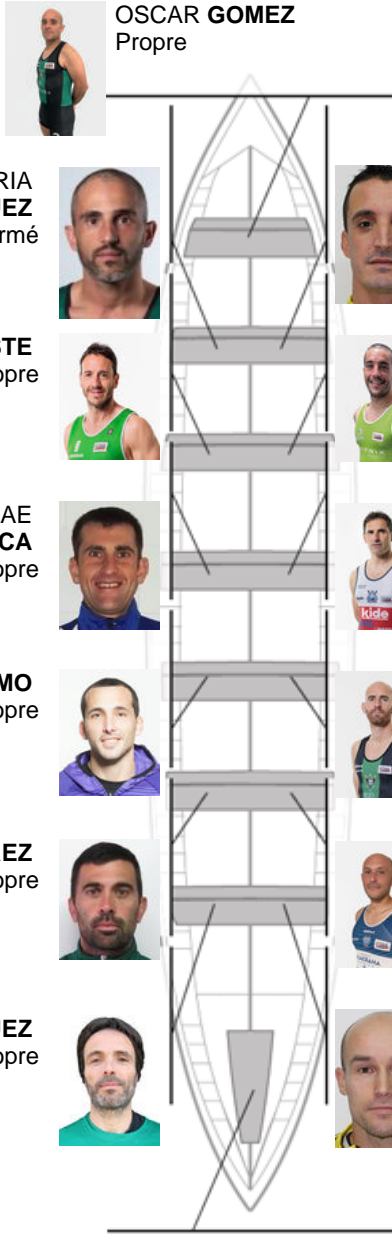

	Club	Temp	Dif	%	Points
2	KAIKU BEREZ GALANTA	19:23,58	00:03.48	100.30%	11

Coach
JOSE LUIS
KORTA

Déleguado
PEDRO
OLMEDILLO

Firma y sello

Supleánts

Remador
~~SUAREZ~~
~~SUAREZ~~
~~SUAREZ~~
RUBEN
SUAREZ
Propre
Propre

DAVID CAMACHO
Formé

JAVIER PEREZ
Propre

OSCAR ANDRES
MEDINA
Propre

CARLOS RODRIGUEZ
Non propre

BENITO DAVID
SAN MARTIN
Propre

JON ARROQUERO
Formé

Formé:4

Propre: 5