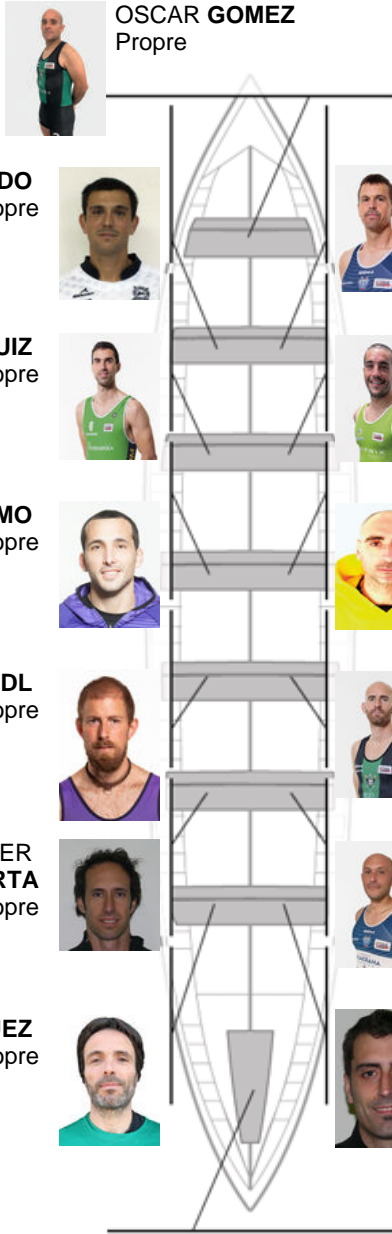

	Club	Temp	Dif	%	Points
8	KAIKU BEREZ GALANTA	20:14,84	00:20.12	101.68%	5

EMILIO LAKA Coach
EMILIO LAKA

Délegué
PEDRO
OLMEDILLO

Firma y sello

Supleánts

Remon
~~ZUBIRI~~
~~ZUBIRI~~
ZUBIRI
Non propre
Propre

ASIER ZURINAGA
Formé

Formé:3
Prope: 6
Non prope: 5