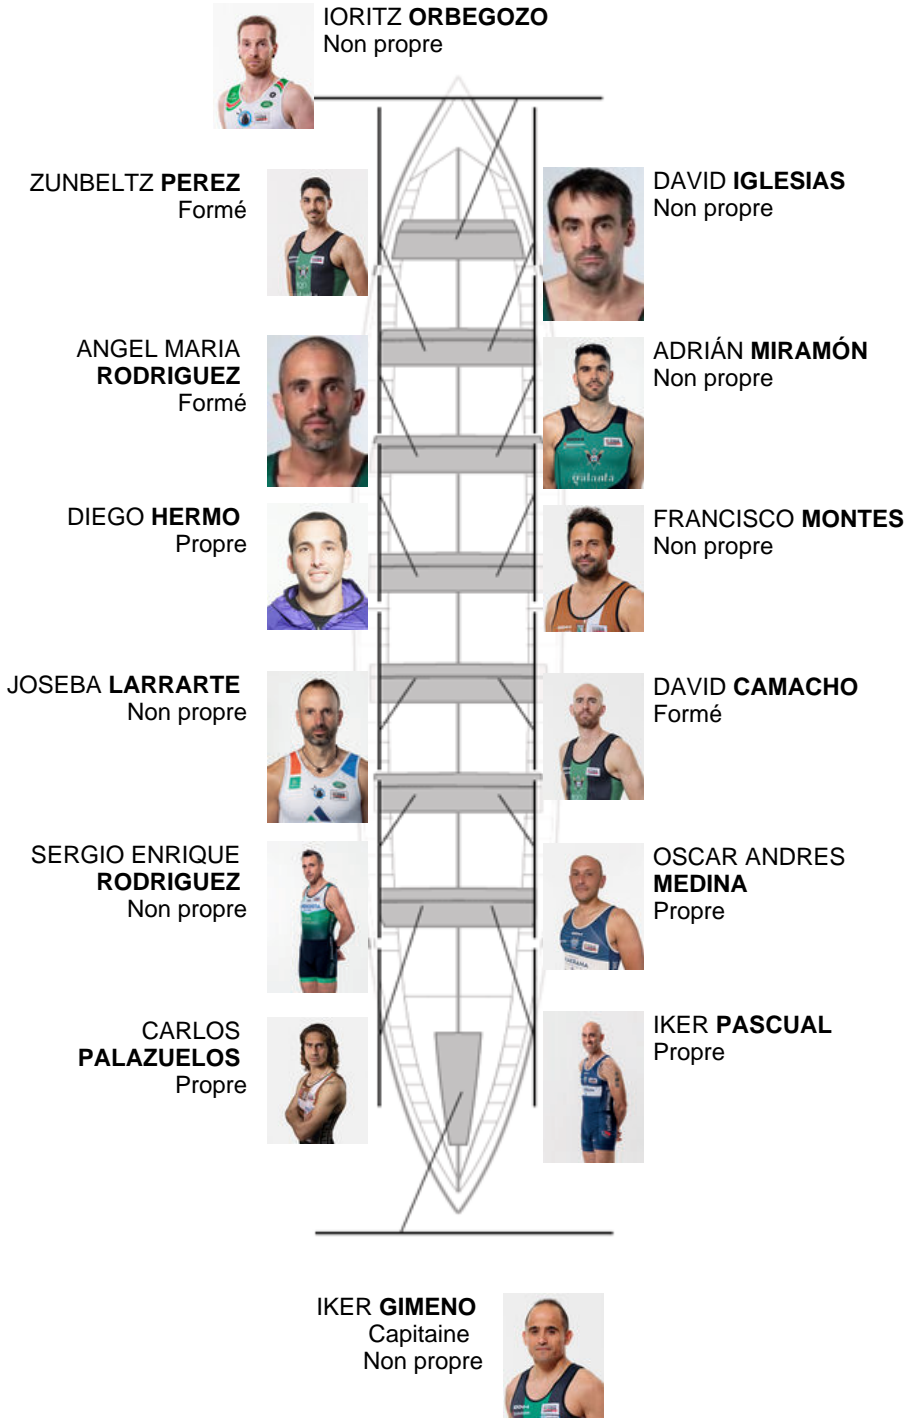

	Club	Temp	Dif	%	Points
4	KAIKU BEREZ GALANTA	20:14,97	00:28.68	102.41%	9

Jose Luis CRUCES unknown

Coach
**JOSE LUIS
 CRUCES**

Délégué
**PEDRO MARIA
 ABANDO**

Firma y sello

Supleánts

Remeur
**DAVIERO
 BRESO**
 Propre