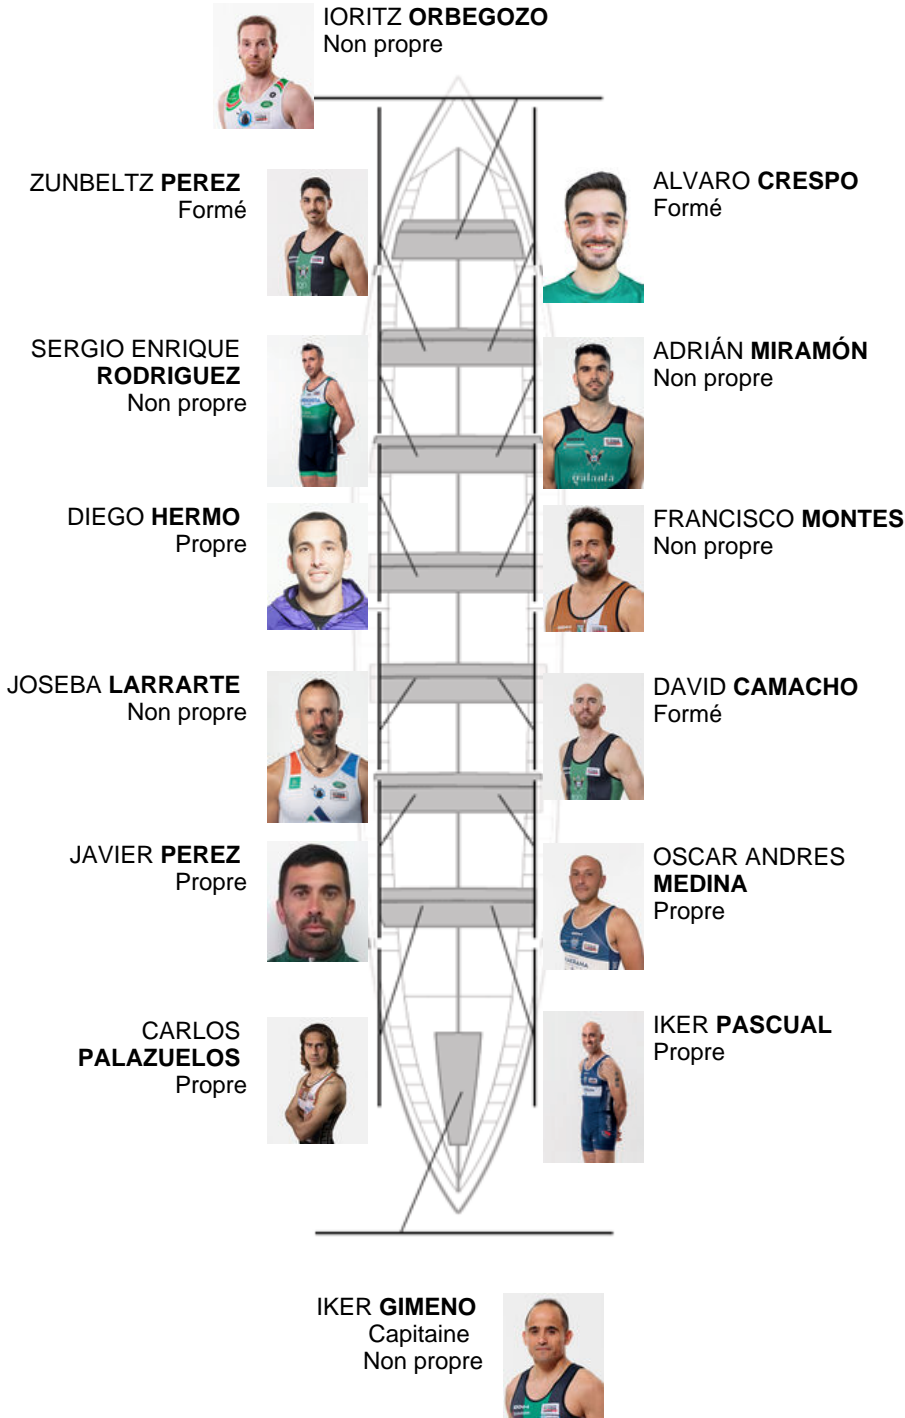

	Club	Temp	Dif	%	Points
4	KAIKU BEREZ GALANTA	19:45,44	00:09.70	100.82%	9

Jose Luis CRUCES unknown

Coach
**JOSE LUIS
 CRUCES**

Délégué
**PEDRO MARIA
 ABANDO**

Firma y sello

Supleánts

Remeur / patron
**PEDRO MARIA
 ABANDO**
 Non propre
 Formé